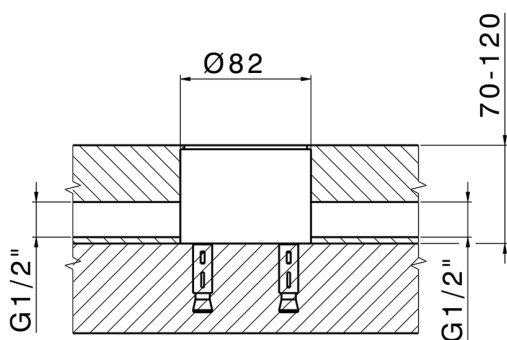

## Parte esterna monocomando vasca a pavimento CHRONOS\_CR014200

MODELLO **CR014200**

Parte esterna monocomando vasca a pavimento, supporto doccetta su colonna, doccetta monogetto minimale D.24mm in Ottone, flessibile liscio SUPREME 150 cm, senza parte incasso (per art.ZB004510)

Parte incasso monocomando free-standing INCASSO\_ZB004510

MODELLO **ZB004510**

Parte incasso a pavimento, per monocomando free-standing

FINITURE DISPONIBILI

 **04** 04 Senza Finitura

CARATTERISTICHE

Installazione	<b>Incasso</b>
Incasso	<b>1</b>