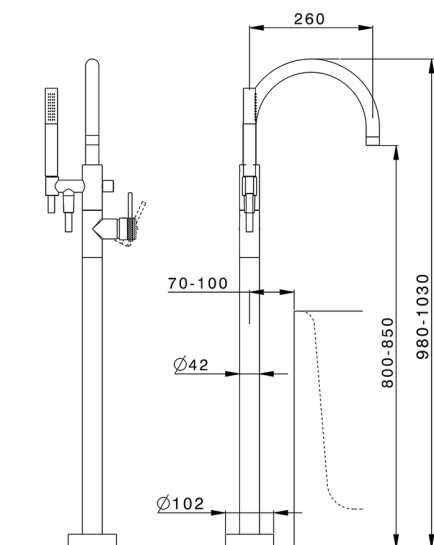

## Parte esterna monocomando vasca a pavimento CHRONOS\_CR014200

MODELLO **CR014200**

Parte esterna monocomando vasca a pavimento, supporto doccetta su colonna, doccetta monogetto minimale D.24mm in Ottone, flessibile liscio SUPREME 150 cm, senza parte incasso (per art.ZB004510)

### CARATTERISTICHE

Ricambio Cartuccia **ZZ95409000**  
**Cartuccia Monocomando 35 mm**  
 Installazione **Incasso**  
 Parti Incasso necessarie **ZB004510**

### EcoStop

Con il Dispositivo EcoStop l'apertura dell'acqua avviene con un punto duro al 50% circa della portata. Un fermo a metà apertura, da vincere con una leggera forza solo e soltanto quando ci sia una reale necessità di richiesta d'acqua alla massima portata. Ciò permette di consumare fino al 50% in meno di acqua.