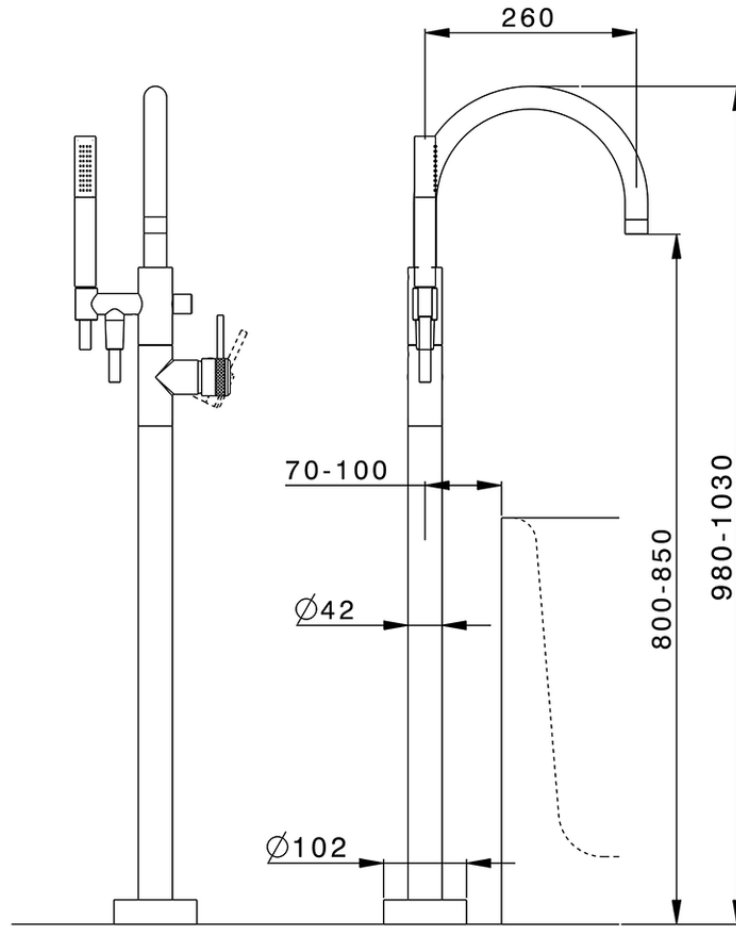

Parte esterna monocomando vasca a pavimento CHRONOS\_CR014200

CR014200

<https://huberitalia.com/parte-esterna-monocomando-vasca-a-pavimento-chronos-cr014200>

ZB004510

<https://huberitalia.com/parte-incasso-monocomando-free-standing-incasso-zb004510>