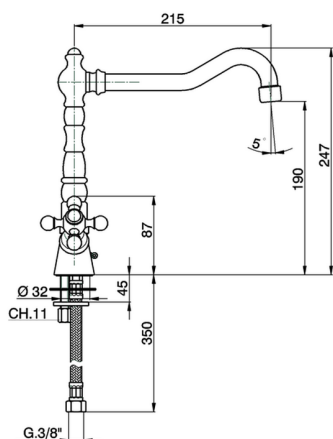

Miscelatore lavello KITCHEN_RE300520

MODELLO **RE300520**

Miscelatore lavello, bocca girevole, flex inox G.3/8"

FINITURE DISPONIBILI

- 
21 21 Cromo
- 
26 26 Vecchio Rame
- 
27 27 Vecchio Bronzo

CARATTERISTICHE