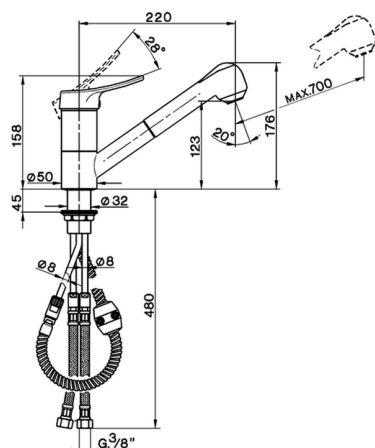

## Miscelatore monocomando lavello docc. estraibile KITCHEN\_FU702570

MODELLO **FU702570**

Miscelatore monocomando lavello  
docc.estraibile,bocca girevole,doccetta 2 getti,flex  
Ottone 150 cm

FINITURE DISPONIBILI

CARATTERISTICHE

Ricambio Cartuccia **ZZ92909000**

**Cartuccia Monocomando 43 mm**

2024-12-21