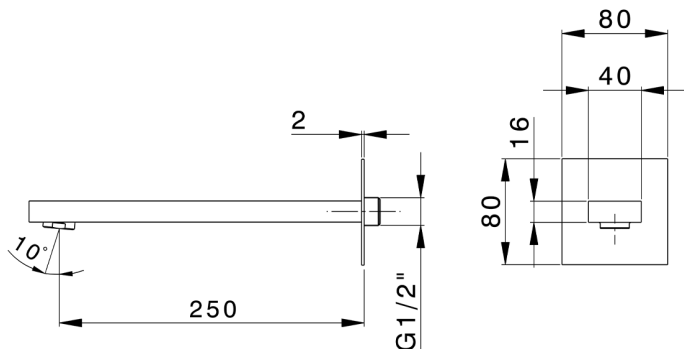

Bocca di erogazione NUOVA EGO_NE000241

MODELLO **NE000241**

Bocca di erogazione, L.250 mm, attacco 1/2" M

FINITURE DISPONIBILI

- **21** 21 Cromo
- **2F** 2F Nichel Spazzolato
- **40** 40 Nero Opaco
- **4Q** 4Q Bianco Opaco

CARATTERISTICHE

2024-11-21