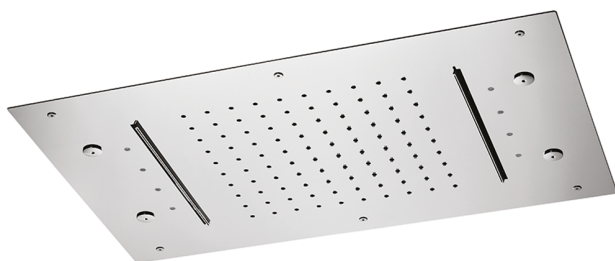

## Soffione a soffitto 600x400 mm ZEN\_ZS1C0375

MODELLO **ZS1C0375**

Soffione a soffitto 600x400 mm, funzioni pioggia, nebulizzazione, funzione 2 cascate, cromoterapia, con comando ad incasso incluso, acciaio inox AISI 304

FINITURE DISPONIBILI

**40** 40 Nero Opaco

**4Q** 4Q Bianco Opaco

**D1** D1 Inox Spazzolato

**D2** D2 Inox Lucido

CARATTERISTICHE

2024-12-04