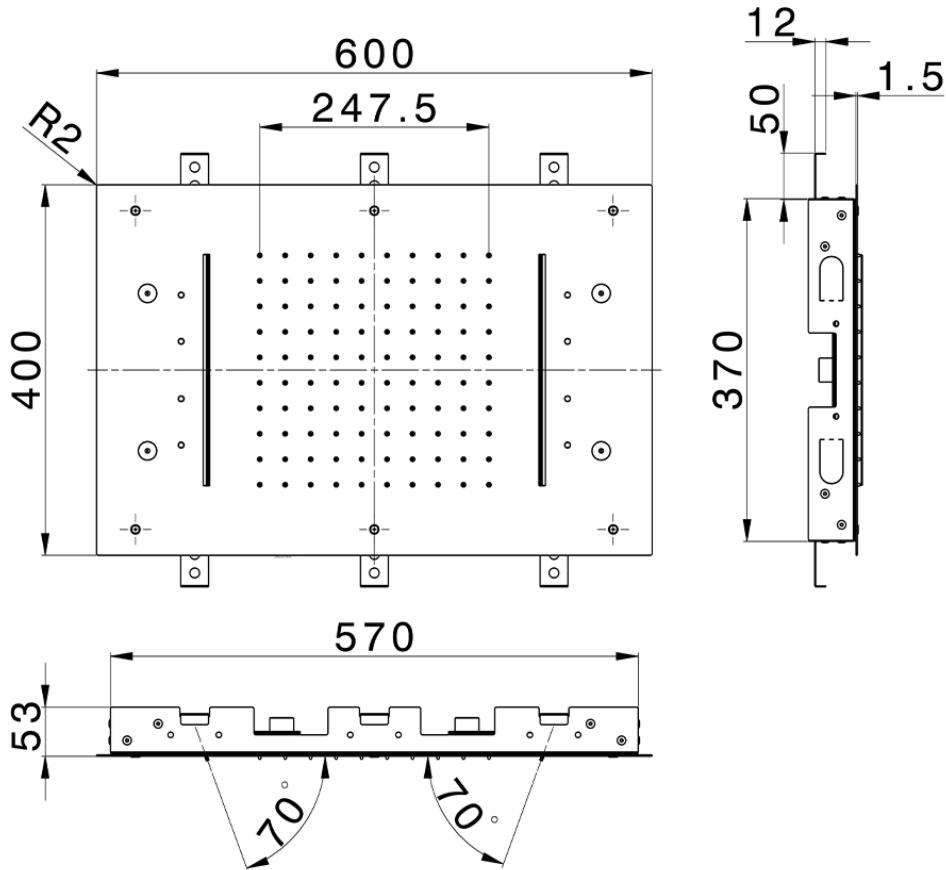

Soffione a soffitto 600x400 mm ZEN\_ZS1C0375

ZS1C0375

<https://huberitalia.com/soffione-a-soffitto-600x400-mm-zen-zs1c0375>

2024-12-04