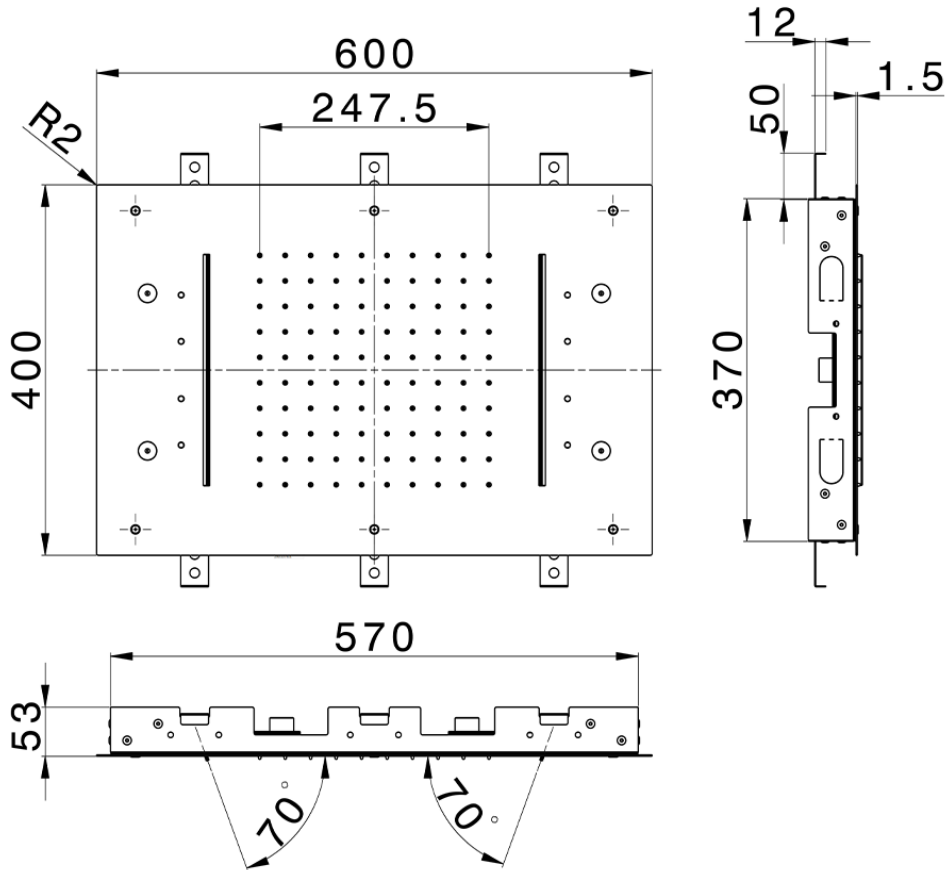

Soffione a soffitto 600x400 mm ZEN_ZS1C0375

ZS1C0375

<https://huberitalia.com/soffione-a-soffitto-600x400-mm-zen-zs1c0375>

2024-12-04