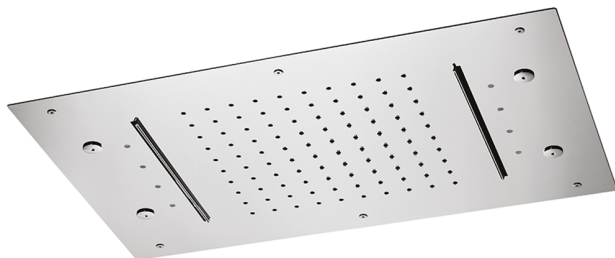

Soffione a soffitto 600x400 mm ZEN_ZS1C0375

MODELLO **ZS1C0375**

Soffione a soffitto 600x400 mm, funzioni pioggia, nebulizzazione, funzione 2 cascate, cromoterapia, con comando ad incasso incluso, acciaio inox AISI 304

FINITURE DISPONIBILI

40 40 Nero Opaco

4Q 4Q Bianco Opaco

D1 D1 Inox Spazzolato

D2 D2 Inox Lucido

CARATTERISTICHE

2024-12-04