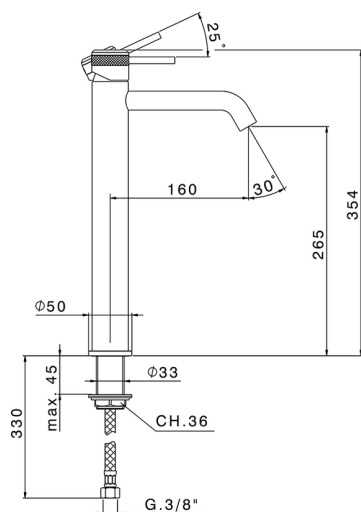

## Miscelatore monocomando lavabo alto CHRONOS\_CR004540

MODELLO **CR004540**

Miscelatore monocomando lavabo alto, senza scarico automatico, flex inox G.3/8"

### CARATTERISTICHE

Ricambio Cartuccia **ZZ99672000**

**Cartuccia Monocomando 35 mm**