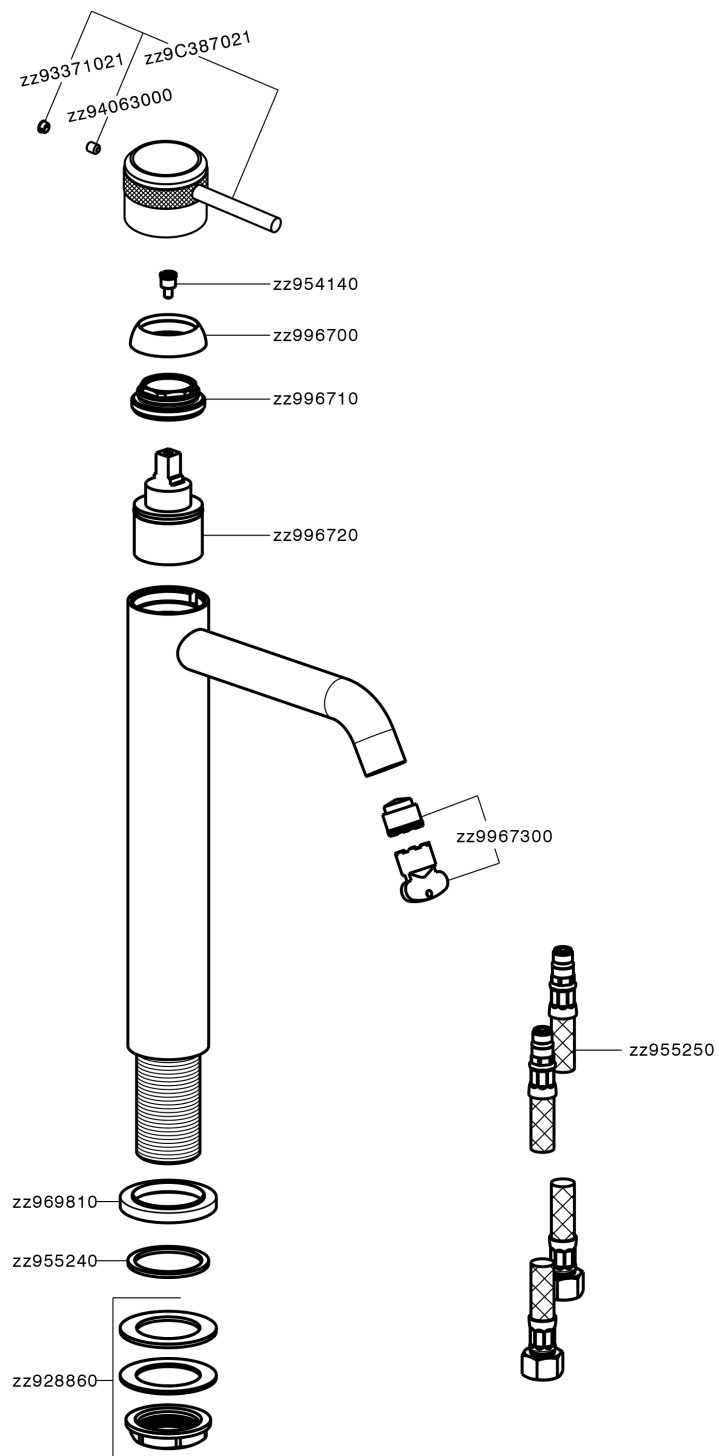

## Miscelatore monocomando lavabo alto CHRONOS\_CR004540

CR004540

<https://huberitalia.com/miscelatore-monocomando-lavabo-alto-chronos-cr004540>

2024-12-04