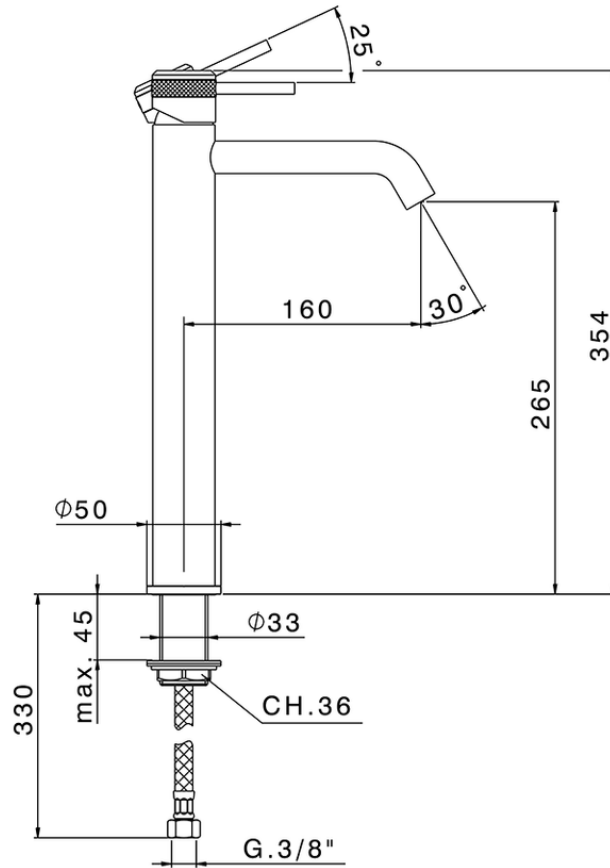

Miscelatore monocomando lavabo alto CHRONOS_CR004540

CR004540

<https://huberitalia.com/miscelatore-monocomando-lavabo-alto-chronos-cr004540>

2024-12-04