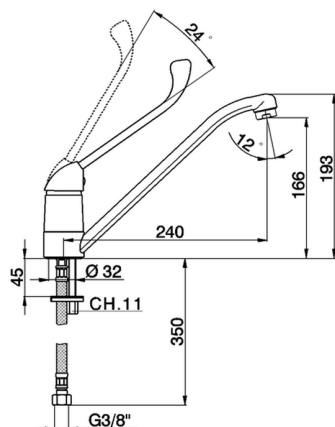

Miscelatore monocomando lavello KITCHEN_CL300580

MODELLO **CL300580**

Miscelatore monocomando lavello, bocca girevole, leva clinica, flex inox G.3/8"

FINITURE DISPONIBILI

21 21 Cromo

CARATTERISTICHE

Ricambio Cartuccia **ZZ94035000**

Cartuccia Monocomando 35 mm

2024-12-21