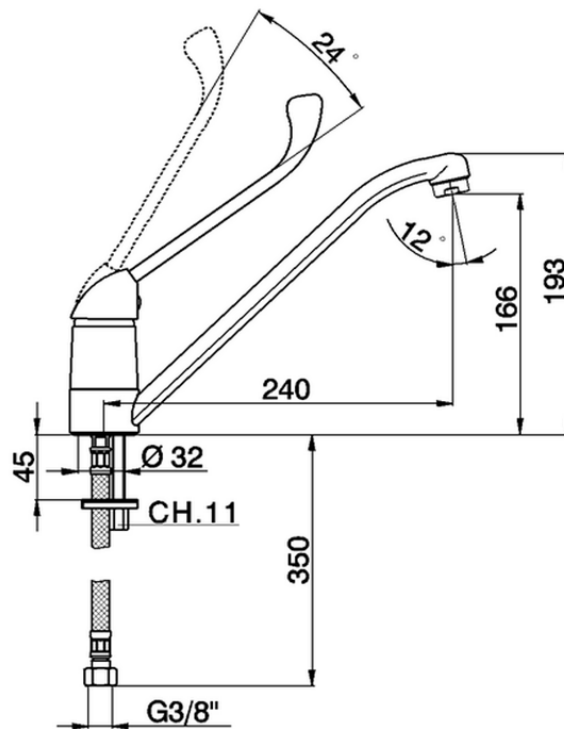

Miscelatore monocomando lavello KITCHEN_CL300580

CL300580

<https://www.huberitalia.com/miscelatore-monocomando-lavello-kitchen-cl300580>

2024-12-21