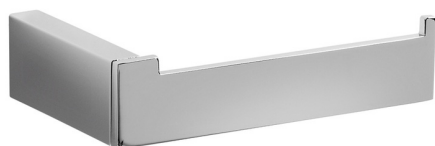

## Porta rotolo ACCESSORI BAGNO\_SQ090402

MODELLO **SQ090402**

Porta rotolo

### FINITURE DISPONIBILI

-  **21** 21 Cromo
-  **2B** 2B Nichel Lucido
-  **2F** 2F Nichel Spazzolato
-  **2Q** 2Q Black Titanium
-  **40** 40 Nero Opaco
-  **4Q** 4Q Bianco Opaco