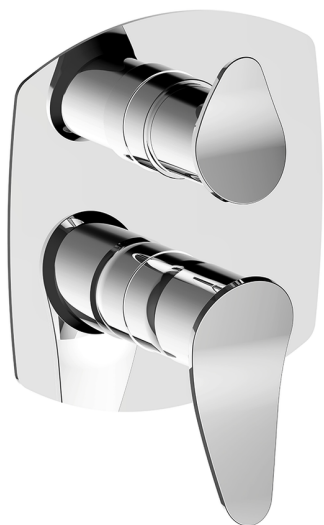

## Completo Monocomando per One-Box ONE BOX\_HC0BM030

MODELLO **HC0BM030**

Completo Monocomando per One-Box, con deviatore 2-3 uscite, profondità minima di installazione 67 mm, senza parte incasso, per art. ZB00B030-ZB00B031

### CARATTERISTICHE

Ricambio Cartuccia **ZZ97179000**

**Cartuccia Monocomando 35 mm**

Installazione **Incasso**

Parti Incasso necessarie **ZB00B031**

**ZB00B030**

## One-Box Universale per incasso ONE BOX\_ZB00B031

MODELLO **ZB00B031**

One-Box Universale per incasso, per termostatico o monocomando 1 o 2 o 3 uscite, senza parte esterna, con silenziosi, con guarnizione per sigillatura