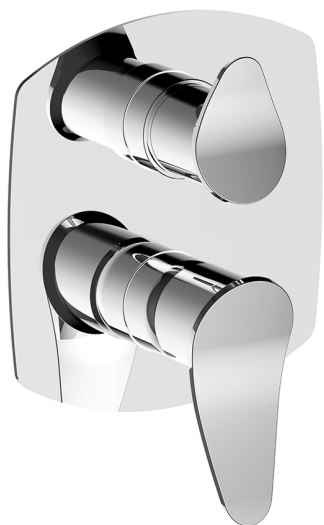

## Completo Monocomando per One-Box ONE BOX\_HC0BM030

MODELLO **HC0BM030**

Completo Monocomando per One-Box, con deviatore 2-3 uscite, profondità minima di installazione 67 mm, senza parte incasso, per art. ZB00B030-ZB00B031

### CARATTERISTICHE

Ricambio Cartuccia **ZZ97179000**

**Cartuccia Monocomando 35 mm**

Installazione **Incasso**

Parti Incasso necessarie **ZB00B031**

**ZB00B030**

## One-Box Universale per incasso ONE BOX\_ZB00B031

MODELLO **ZB00B031**

One-Box Universale per incasso, per termostatico o monocomando 1 o 2 o 3 uscite, senza parte esterna, con silenziatori, con guarnizione per sigillatura