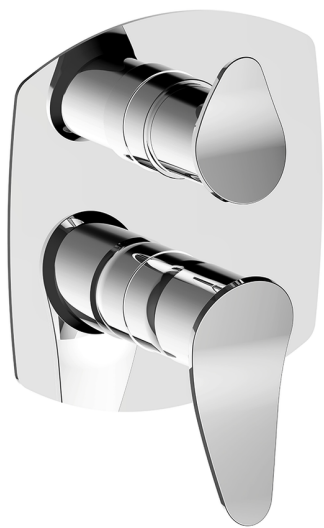

## Completo Monocomando per One-Box ONE BOX\_HC0BM030

MODELLO **HC0BM030**

Completo Monocomando per One-Box, con deviatore 2-3 uscite, profondità minima di installazione 67 mm, senza parte incasso, per art. ZB00B030-ZB00B031

### CARATTERISTICHE

Ricambio Cartuccia **ZZ97179000**

**Cartuccia Monocomando 35 mm**

Installazione **Incasso**

Parti Incasso necessarie **ZB00B031**

**ZB00B030**

## One-Box Universale per incasso ONE BOX\_ZB00B031

MODELLO **ZB00B031**

One-Box Universale per incasso, per termostatico o monocomando 1 o 2 o 3 uscite, senza parte esterna, con silenziosi, con guarnizione per sigillatura