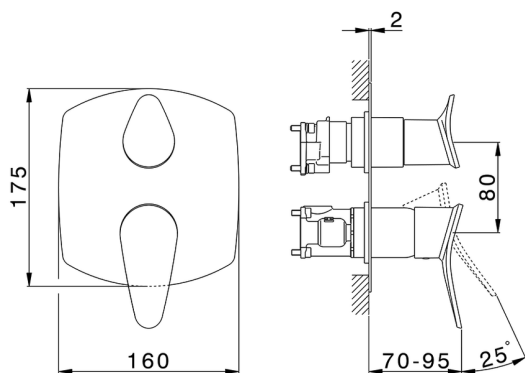

## Completo Monocomando per One-Box ONE BOX\_HC0BM030

MODELLO **HC0BM030**

Completo Monocomando per One-Box, con deviatore 2-3 uscite, profondità minima di installazione 67 mm, senza parte incasso, per art. ZB00B030-ZB00B031

### CARATTERISTICHE

Ricambio Cartuccia **ZZ97179000**

**Cartuccia Monocomando 35 mm**

Installazione **Incasso**

Parti Incasso necessarie **ZB00B031**

**ZB00B030**