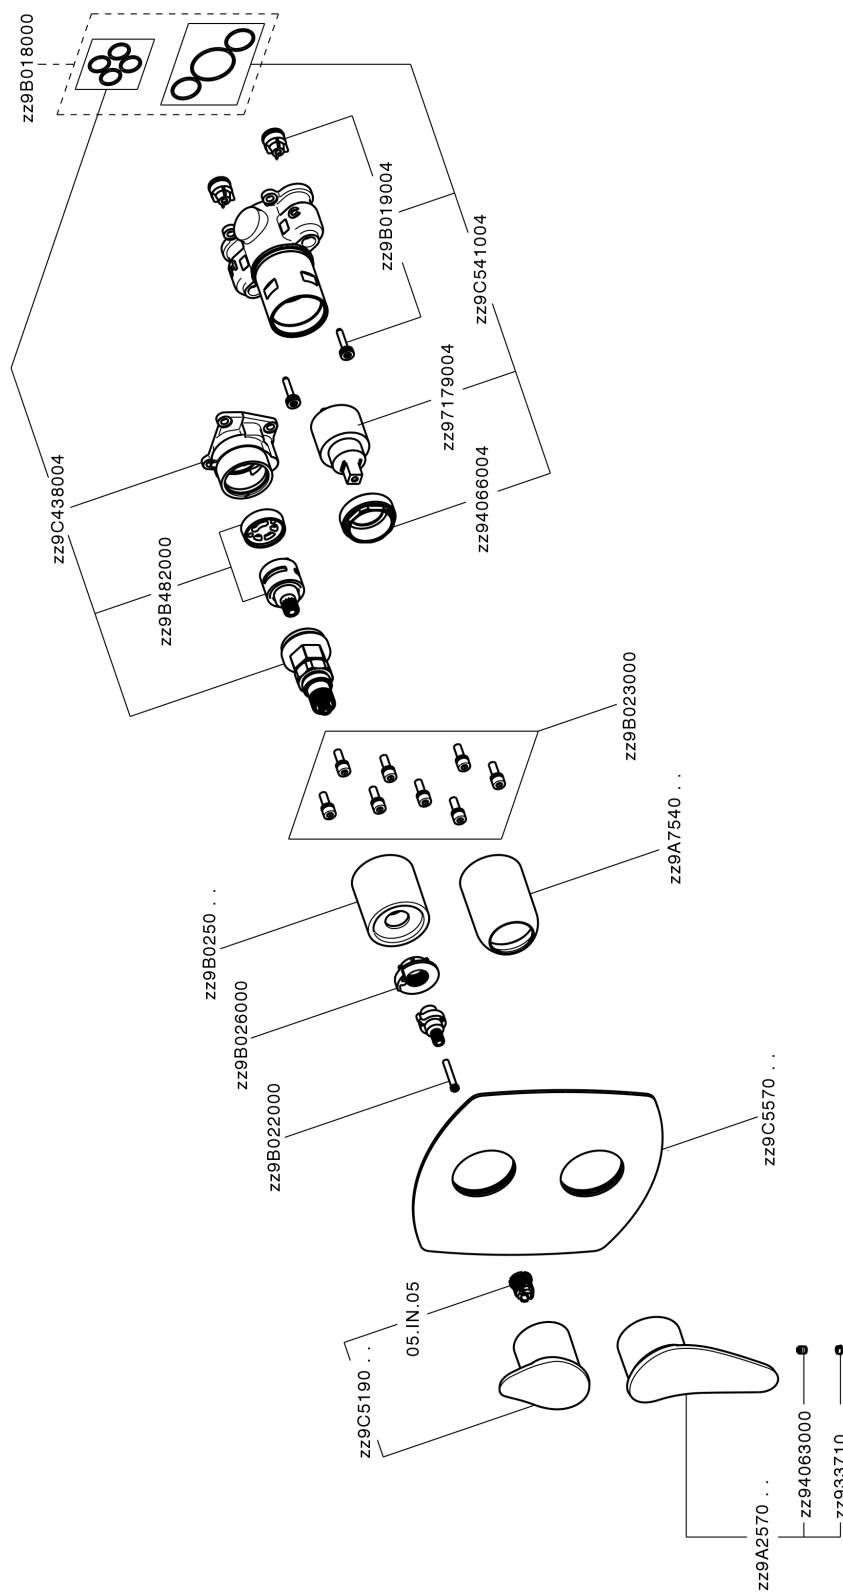

Completo Monocomando per One-Box ONE BOX_HC0BM030

HC0BM030

<https://huberitalia.com/completo-monocomando-per-one-box-one-box-hc0bm030>