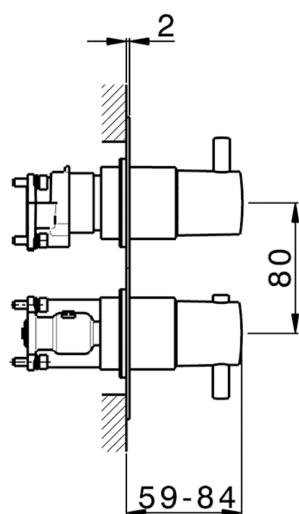

Completo Termostatico per One-Box M32_MT0BT030

MODELLO **MT0BT030**

Completo Termostatico per One-Box, con devia stop 1-2-3 uscite, profondità minima di installazione 67 mm, senza parte incasso, per art. ZB00B030-ZB00B031

FINITURE DISPONIBILI

-  **21** 21 Cromo
-  **26** 26 Vecchio Rame
-  **2F** 2F Nichel Spazzolato
-  **2W** 2W Oro Spazzolato
-  **40** 40 Nero Opaco
-  **4Q** 4Q Bianco Opaco

CARATTERISTICHE

Ricambio Cartuccia **24.04A.PP**
 Installazione **Incasso**
 Parti Incasso necessarie **ZB00B031**
ZB00B030