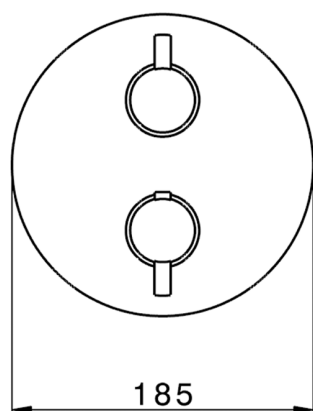

Completo Termostatico per One-Box M32_MT0BT030

MODELLO **MT0BT030**

Completo Termostatico per One-Box, con devia stop 1-2-3 uscite, profondità minima di installazione 67 mm, senza parte incasso, per art. ZB00B030-ZB00B031

FINITURE DISPONIBILI

-  **21** 21 Cromo
-  **26** 26 Vecchio Rame
-  **2F** 2F Nichel Spazzolato
-  **2W** 2W Oro Spazzolato
-  **40** 40 Nero Opaco
-  **4Q** 4Q Bianco Opaco

CARATTERISTICHE

Ricambio Cartuccia **24.04A.PP**
 Installazione **Incasso**
 Parti Incasso necessarie **ZB00B031**
ZB00B030