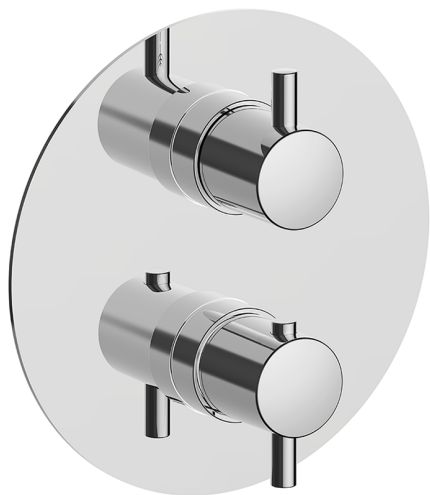

Completo Termostatico per One-Box M32_MT0BT030

MODELLO **MT0BT030**

Completo Termostatico per One-Box, con devia stop 1-2-3 uscite, profondità minima di installazione 67 mm, senza parte incasso, per art. ZB00B030-ZB00B031

FINITURE DISPONIBILI

-  **21** 21 Cromo
-  **26** 26 Vecchio Rame
-  **2F** 2F Nichel Spazzolato
-  **2W** 2W Oro Spazzolato
-  **40** 40 Nero Opaco
-  **4Q** 4Q Bianco Opaco

CARATTERISTICHE

Ricambio Cartuccia **24.04A.PP**
 Installazione **Incasso**
 Parti Incasso necessarie **ZB00B031**
ZB00B030

DeviaStop

La tecnologia Devia Stop di Huber consente con un semplice movimento rotativo di gestire la portata dell'acqua e di scegliere la modalità d'erogazione (soffione, doccia a mano).

Termostatico

Il Termostatico Huber è il tuo personale gestore dell'acqua che ti aiuta a gestire e controllare acqua ed energia senza sprechi.

One-Box Universale per incasso ONE BOX_ZB00B031

MODELLO **ZB00B031**

One-Box Universale per incasso, per termostatico o monocomando 1 o 2 o 3 uscite, senza parte esterna, con silenziosi, con guarnizione per sigillatura