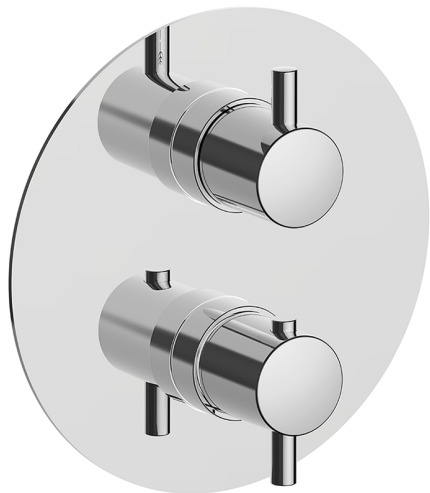

Completo Termostatico per One-Box M32_MT0BT030

MODELLO **MT0BT030**

Completo Termostatico per One-Box, con deviasstop 1-2-3 uscite, profondità minima di installazione 67 mm, senza parte incasso, per art. ZB00B030-ZB00B031

FINITURE DISPONIBILI

-  **21** 21 Cromo
-  **26** 26 Vecchio Rame
-  **2F** 2F Nichel Spazzolato
-  **2W** 2W Oro Spazzolato
-  **40** 40 Nero Opaco
-  **4Q** 4Q Bianco Opaco

CARATTERISTICHE

Ricambio Cartuccia **24.04A.PP**
 Installazione **Incasso**
 Parti Incasso necessarie **ZB00B031**
ZB00B030

DeviaStop

La tecnologia Devia Stop di Huber consente con un semplice movimento rotativo di gestire la portata dell'acqua e di scegliere la modalità d'erogazione (soffione, doccia a mano).

Termostatico

Il Termostatico Huber è il tuo personale gestore dell'acqua che ti aiuta a gestire e controllare acqua ed energia senza sprechi.

One-Box Universale per incasso ONE BOX_ZB00B031

MODELLO **ZB00B031**

One-Box Universale per incasso, per termostatico o monocomando 1 o 2 o 3 uscite, senza parte esterna, con silenziosi, con guarnizione per sigillatura