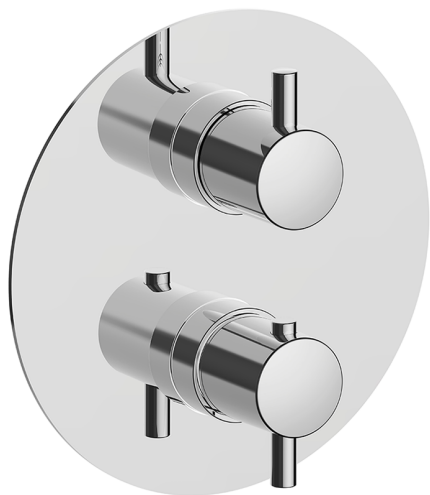

Completo Termostatico per One-Box M32_MT0BT030

MODELLO **MT0BT030**

Completo Termostatico per One-Box, con deviasstop 1-2-3 uscite, profondità minima di installazione 67 mm, senza parte incasso, per art. ZB00B030-ZB00B031

FINITURE DISPONIBILI

-  **21** 21 Cromo
-  **26** 26 Vecchio Rame
-  **2F** 2F Nichel Spazzolato
-  **2W** 2W Oro Spazzolato
-  **40** 40 Nero Opaco
-  **4Q** 4Q Bianco Opaco

CARATTERISTICHE

Ricambio Cartuccia **24.04A.PP**
 Installazione **Incasso**
 Parti Incasso necessarie **ZB00B031**
ZB00B030

DeviaStop

La tecnologia Devia Stop di Huber consente con un semplice movimento rotativo di gestire la portata dell'acqua e di scegliere la modalità d'erogazione (soffione, doccia a mano).

Termostatico

Il Termostatico Huber è il tuo personale gestore dell'acqua che ti aiuta a gestire e controllare acqua ed energia senza sprechi.

One-Box Universale per incasso ONE BOX_ZB00B031

MODELLO **ZB00B031**

One-Box Universale per incasso, per termostatico o monocomando 1 o 2 o 3 uscite, senza parte esterna, con silenziosi, con guarnizione per sigillatura