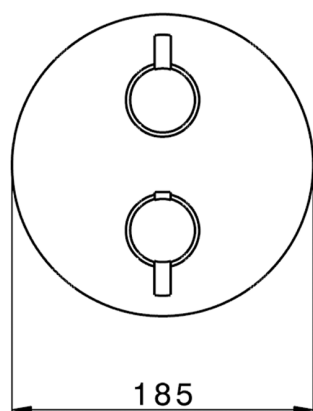

Completo Termostatico per One-Box M32_MT0BT030

MODELLO **MT0BT030**

Completo Termostatico per One-Box, con deviasstop 1-2-3 uscite, profondità minima di installazione 67 mm, senza parte incasso, per art. ZB00B030-ZB00B031

FINITURE DISPONIBILI

-  **21** 21 Cromo
-  **26** 26 Vecchio Rame
-  **2F** 2F Nichel Spazzolato
-  **2W** 2W Oro Spazzolato
-  **40** 40 Nero Opaco
-  **4Q** 4Q Bianco Opaco

CARATTERISTICHE

Ricambio Cartuccia **24.04A.PP**
 Installazione **Incasso**
 Parti Incasso necessarie **ZB00B031**
ZB00B030