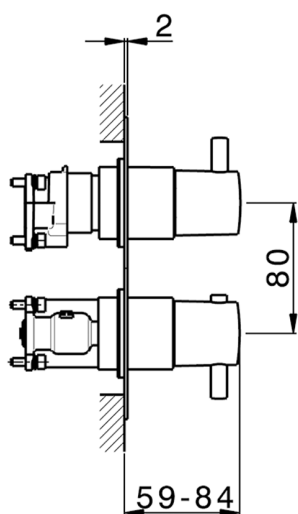

Completo Termostatico per One-Box M32_MT0BT030

MODELLO **MT0BT030**

Completo Termostatico per One-Box, con deviasstop 1-2-3 uscite, profondità minima di installazione 67 mm, senza parte incasso, per art. ZB00B030-ZB00B031

FINITURE DISPONIBILI

-  **21** 21 Cromo
-  **26** 26 Vecchio Rame
-  **2F** 2F Nichel Spazzolato
-  **2W** 2W Oro Spazzolato
-  **40** 40 Nero Opaco
-  **4Q** 4Q Bianco Opaco

CARATTERISTICHE

Ricambio Cartuccia **24.04A.PP**
 Installazione **Incasso**
 Parti Incasso necessarie **ZB00B031**
ZB00B030