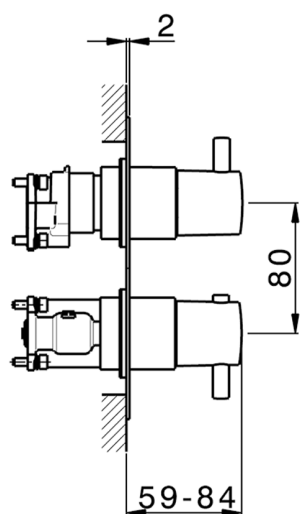

Completo Termostatico per One-Box M32_MT0BT030

MODELLO **MT0BT030**

Completo Termostatico per One-Box, con deviasstop 1-2-3 uscite, profondità minima di installazione 67 mm, senza parte incasso, per art. ZB00B030-ZB00B031

FINITURE DISPONIBILI

-  **21** 21 Cromo
-  **26** 26 Vecchio Rame
-  **2F** 2F Nichel Spazzolato
-  **2W** 2W Oro Spazzolato
-  **40** 40 Nero Opaco
-  **4Q** 4Q Bianco Opaco

CARATTERISTICHE

Ricambio Cartuccia **24.04A.PP**
 Installazione **Incasso**
 Parti Incasso necessarie **ZB00B031**
ZB00B030