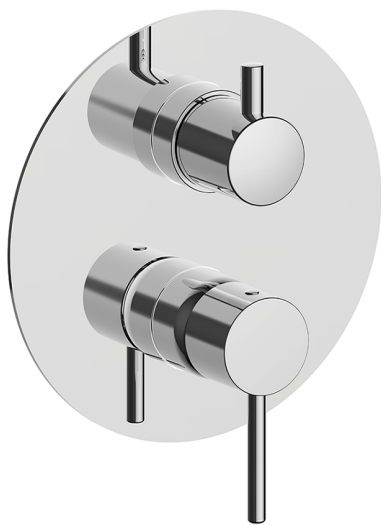

## Completo Monocomando per One-Box M32\_MT0BM030

MODELLO **MT0BM030**

Completo Monocomando per One-Box, con deviatore 2-3 uscite, profondità minima di installazione 67 mm, senza parte incasso, per art. ZB00B030-ZB00B031

## One-Box Universale per incasso ONE BOX\_ZB00B031

MODELLO **ZB00B031**

One-Box Universale per incasso, per termostatico o monocomando 1 o 2 o 3 uscite, senza parte esterna, con silenzianti, con guarnizione per sigillatura

## One-Box Universale per incasso ONE BOX\_ZB00B030

MODELLO **ZB00B030**

One-Box Universale per incasso, per termostatico o monocomando 1 o 2 o 3 uscite, senza parte esterna, senza silenzianti, con guarnizione per sigillatura