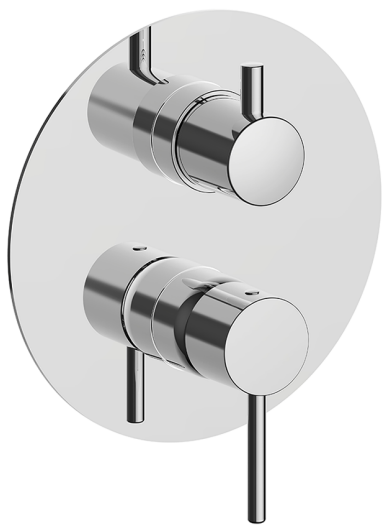

## Completo Monocomando per One-Box M32\_MT0BM030

MODELLO **MT0BM030**

Completo Monocomando per One-Box, con deviatore 2-3 uscite, profondità minima di installazione 67 mm, senza parte incasso, per art. ZB00B030-ZB00B031

## One-Box Universale per incasso ONE BOX\_ZB00B031

MODELLO **ZB00B031**

One-Box Universale per incasso, per termostatico o monocomando 1 o 2 o 3 uscite, senza parte esterna, con silenziosi, con guarnizione per sigillatura

## One-Box Universale per incasso ONE BOX\_ZB00B030

MODELLO **ZB00B030**

One-Box Universale per incasso, per termostatico o monocomando 1 o 2 o 3 uscite, senza parte esterna, senza silenziosi, con guarnizione per sigillatura