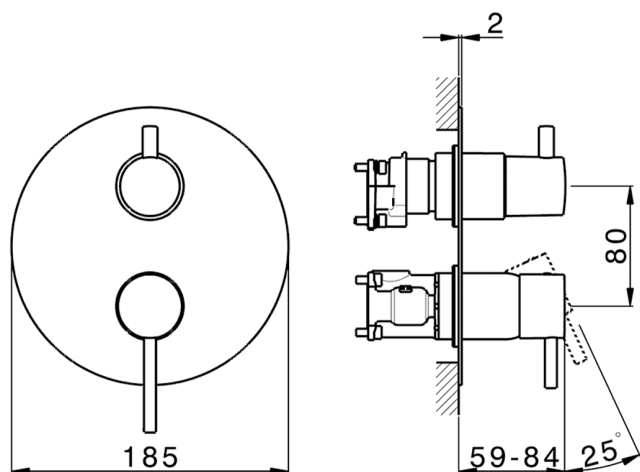

## Completo Monocomando per One-Box M32\_MT0BM030

MODELLO **MT0BM030**

Completo Monocomando per One-Box, con deviatore 2-3 uscite, profondità minima di installazione 67 mm, senza parte incasso, per art. ZB00B030-ZB00B031