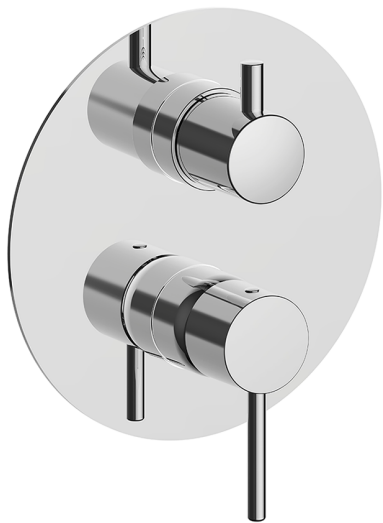

Completo Monocomando per One-Box M32_MT0BM030

MODELLO **MT0BM030**

Completo Monocomando per One-Box, con deviatore 2-3 uscite, profondità minima di installazione 67 mm, senza parte incasso, per art. ZB00B030-ZB00B031

FINITURE DISPONIBILI

-  **21** 21 Cromo
-  **26** 26 Vecchio Rame
-  **2F** 2F Nichel Spazzolato
-  **2W** 2W Oro Spazzolato
-  **40** 40 Nero Opaco
-  **4Q** 4Q Bianco Opaco

CARATTERISTICHE

Ricambio Cartuccia **ZZ97179000**
 Installazione **Incasso**
 Parti Incasso necessarie **ZB00B031**
ZB00B030

One-Box Universale per incasso ONE BOX_ZB00B031

MODELLO **ZB00B031**

One-Box Universale per incasso, per termostatico o monocomando 1 o 2 o 3 uscite, senza parte esterna, con silenziosi, con guarnizione per sigillatura

One-Box Universale per incasso ONE BOX_ZB00B030

MODELLO **ZB00B030**

One-Box Universale per incasso, per termostatico o monocomando 1 o 2 o 3 uscite, senza parte esterna, senza silenzianti, con guarnizione per sigillatura