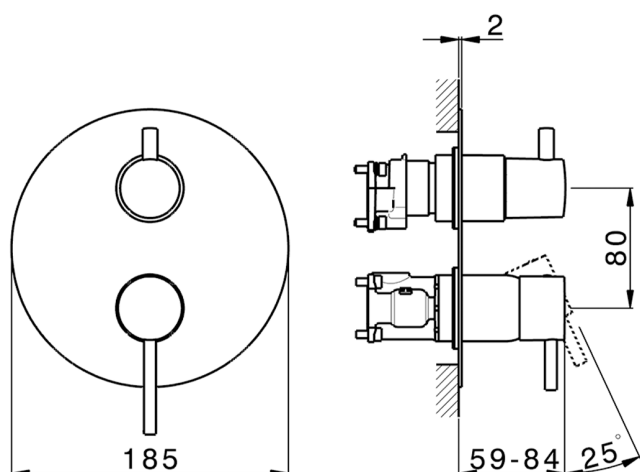

## Completo Monocomando per One-Box M32\_MT0BM030

MODELLO **MT0BM030**

Completo Monocomando per One-Box, con deviatore 2-3 uscite, profondità minima di installazione 67 mm, senza parte incasso, per art. ZB00B030-ZB00B031