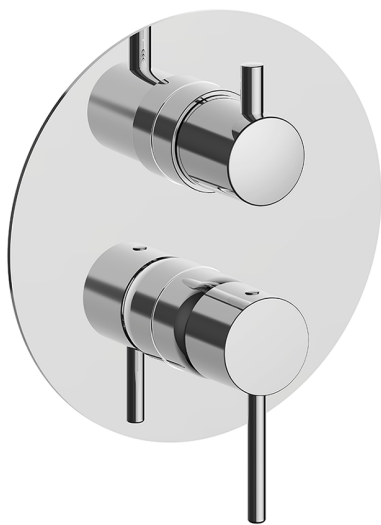

## Completo Monocomando per One-Box M32\_MT0BM030

MODELLO **MT0BM030**

Completo Monocomando per One-Box, con deviatore 2-3 uscite, profondità minima di installazione 67 mm, senza parte incasso, per art. ZB00B030-ZB00B031

## One-Box Universale per incasso ONE BOX\_ZB00B031

MODELLO **ZB00B031**

One-Box Universale per incasso, per termostatico o monocomando 1 o 2 o 3 uscite, senza parte esterna, con silenziosi, con guarnizione per sigillatura

## One-Box Universale per incasso ONE BOX\_ZB00B030

MODELLO **ZB00B030**

One-Box Universale per incasso, per termostatico o monocomando 1 o 2 o 3 uscite, senza parte esterna, senza silenziosi, con guarnizione per sigillatura