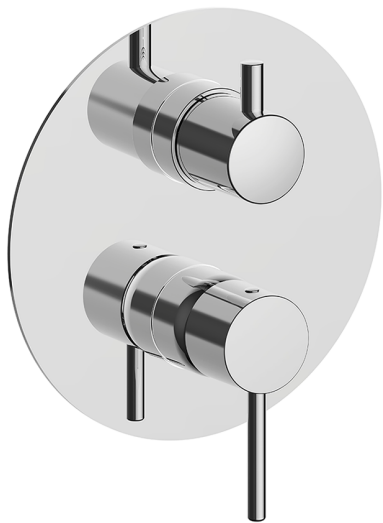

Completo Monocomando per One-Box M32_MT0BM030

MODELLO **MT0BM030**

Completo Monocomando per One-Box, con deviatore 2-3 uscite, profondità minima di installazione 67 mm, senza parte incasso, per art. ZB00B030-ZB00B031

FINITURE DISPONIBILI

-  **21** 21 Cromo
-  **26** 26 Vecchio Rame
-  **2F** 2F Nichel Spazzolato
-  **2W** 2W Oro Spazzolato
-  **40** 40 Nero Opaco
-  **4Q** 4Q Bianco Opaco

CARATTERISTICHE

Ricambio Cartuccia **ZZ97179000**
 Installazione **Incasso**
 Parti Incasso necessarie **ZB00B031**
ZB00B030

One-Box Universale per incasso ONE BOX_ZB00B031

MODELLO **ZB00B031**

One-Box Universale per incasso, per termostatico o monocomando 1 o 2 o 3 uscite, senza parte esterna, con silenziosi, con guarnizione per sigillatura

One-Box Universale per incasso ONE BOX_ZB00B030

MODELLO **ZB00B030**

One-Box Universale per incasso, per termostatico o monocomando 1 o 2 o 3 uscite, senza parte esterna, senza silenziosi, con guarnizione per sigillatura