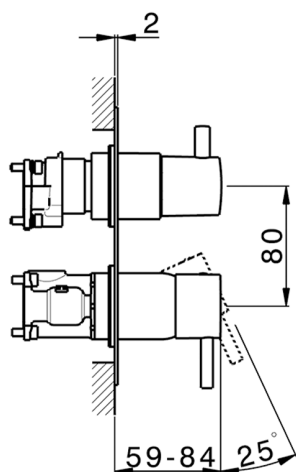

Completo Monocomando per One-Box M32_MT0BM030

MODELLO **MT0BM030**

Completo Monocomando per One-Box, con deviatore 2-3 uscite, profondità minima di installazione 67 mm, senza parte incasso, per art. ZB00B030-ZB00B031

FINITURE DISPONIBILI

-  **21** 21 Cromo
-  **26** 26 Vecchio Rame
-  **2F** 2F Nichel Spazzolato
-  **2W** 2W Oro Spazzolato
-  **40** 40 Nero Opaco
-  **4Q** 4Q Bianco Opaco

CARATTERISTICHE

Ricambio Cartuccia **ZZ97179000**
 Installazione **Incasso**
 Parti Incasso necessarie **ZB00B031**
ZB00B030