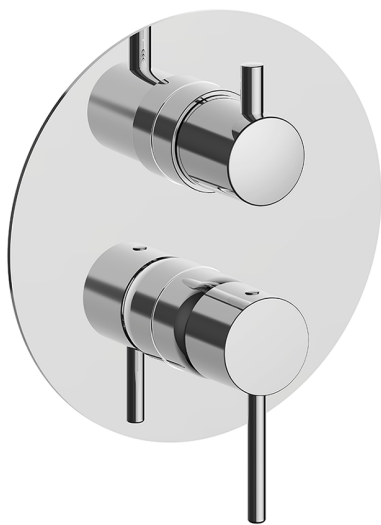

Completo Monocomando per One-Box M32_MT0BM030

MODELLO **MT0BM030**

Completo Monocomando per One-Box, con deviatore 2-3 uscite, profondità minima di installazione 67 mm, senza parte incasso, per art. ZB00B030-ZB00B031

FINITURE DISPONIBILI

-  **21** 21 Cromo
-  **26** 26 Vecchio Rame
-  **2F** 2F Nichel Spazzolato
-  **2W** 2W Oro Spazzolato
-  **40** 40 Nero Opaco
-  **4Q** 4Q Bianco Opaco

CARATTERISTICHE

Ricambio Cartuccia **ZZ97179000**
 Installazione **Incasso**
 Parti Incasso necessarie **ZB00B031**
ZB00B030

One-Box Universale per incasso ONE BOX_ZB00B031

MODELLO **ZB00B031**

One-Box Universale per incasso, per termostatico o monocomando 1 o 2 o 3 uscite, senza parte esterna, con silenziosi, con guarnizione per sigillatura

One-Box Universale per incasso ONE BOX_ZB00B030

MODELLO **ZB00B030**

One-Box Universale per incasso, per termostatico o monocomando 1 o 2 o 3 uscite, senza parte esterna, senza silenziosi, con guarnizione per sigillatura