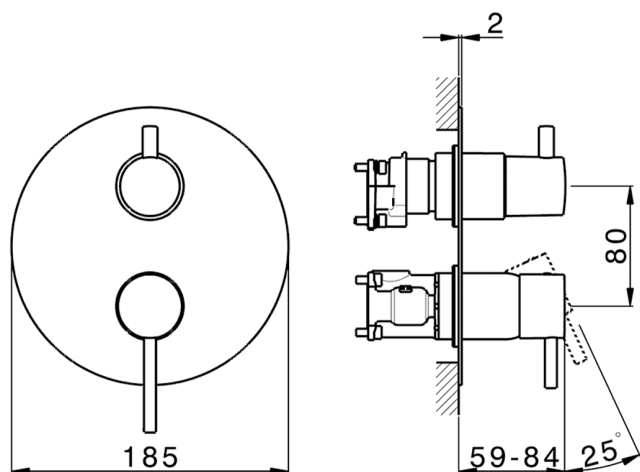

Completo Monocomando per One-Box M32_MT0BM030

MODELLO **MT0BM030**

Completo Monocomando per One-Box, con deviatore 2-3 uscite, profondità minima di installazione 67 mm, senza parte incasso, per art. ZB00B030-ZB00B031