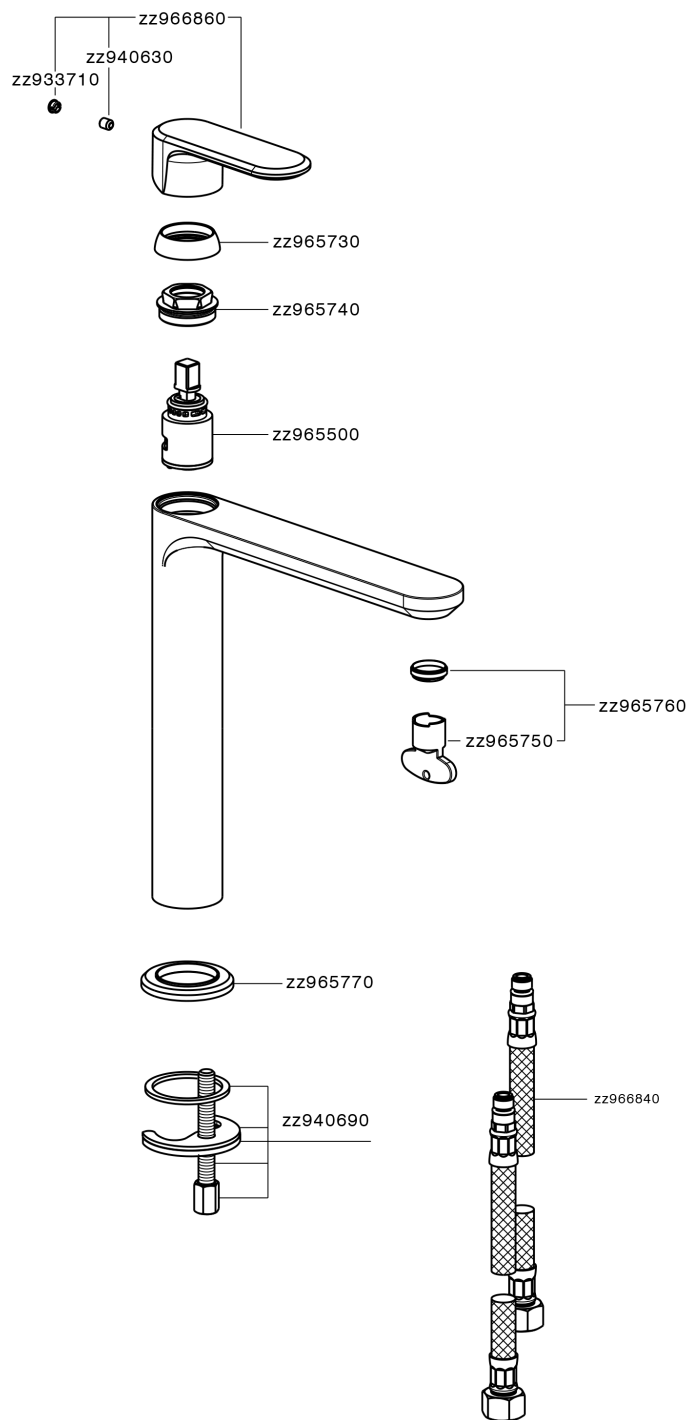

Miscelatore monocomando lavabo alto LEVITY_LY003554

MODELLO **LY003554**

Miscelatore monocomando lavabo alto, senza scarico automatico, flex inox G.3/8"

FINITURE DISPONIBILI

-  **21** 21 Cromo
-  **2B** 2B Nichel Lucido
-  **2F** 2F Nichel Spazzolato
-  **40** 40 Nero Opaco
-  **4Q** 4Q Bianco Opaco

CARATTERISTICHE

Ricambio Cartuccia **ZZ96550000**

Cartuccia Monocomando 25 mm

Miscelatore monocomando lavabo alto LEVITY_LY003554

LY003554

<https://www.huberitalia.com/miscelatore-monocomando-lavabo-alto-levity-ly003554>