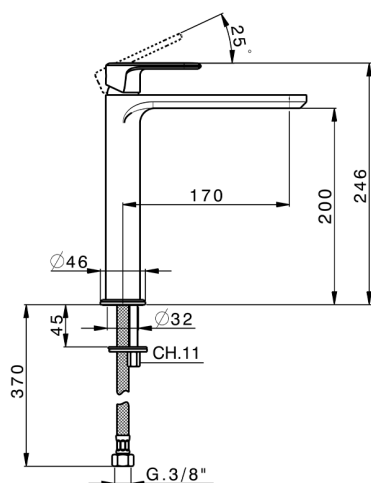

Miscelatore monocomando lavabo alto LEVITY_LY003554

MODELLO **LY003554**

Miscelatore monocomando lavabo alto, senza scarico automatico, flex inox G.3/8"

FINITURE DISPONIBILI

-  **21** 21 Cromo
-  **2B** 2B Nichel Lucido
-  **2F** 2F Nichel Spazzolato
-  **40** 40 Nero Opaco
-  **4Q** 4Q Bianco Opaco

CARATTERISTICHE

Ricambio Cartuccia **ZZ96550000**

Cartuccia Monocomando 25 mm

Miscelatore monocomando lavabo alto LEVITY_LY003554

LY003554

<https://www.huberitalia.com/miscelatore-monocomando-lavabo-alto-levity-ly003554>