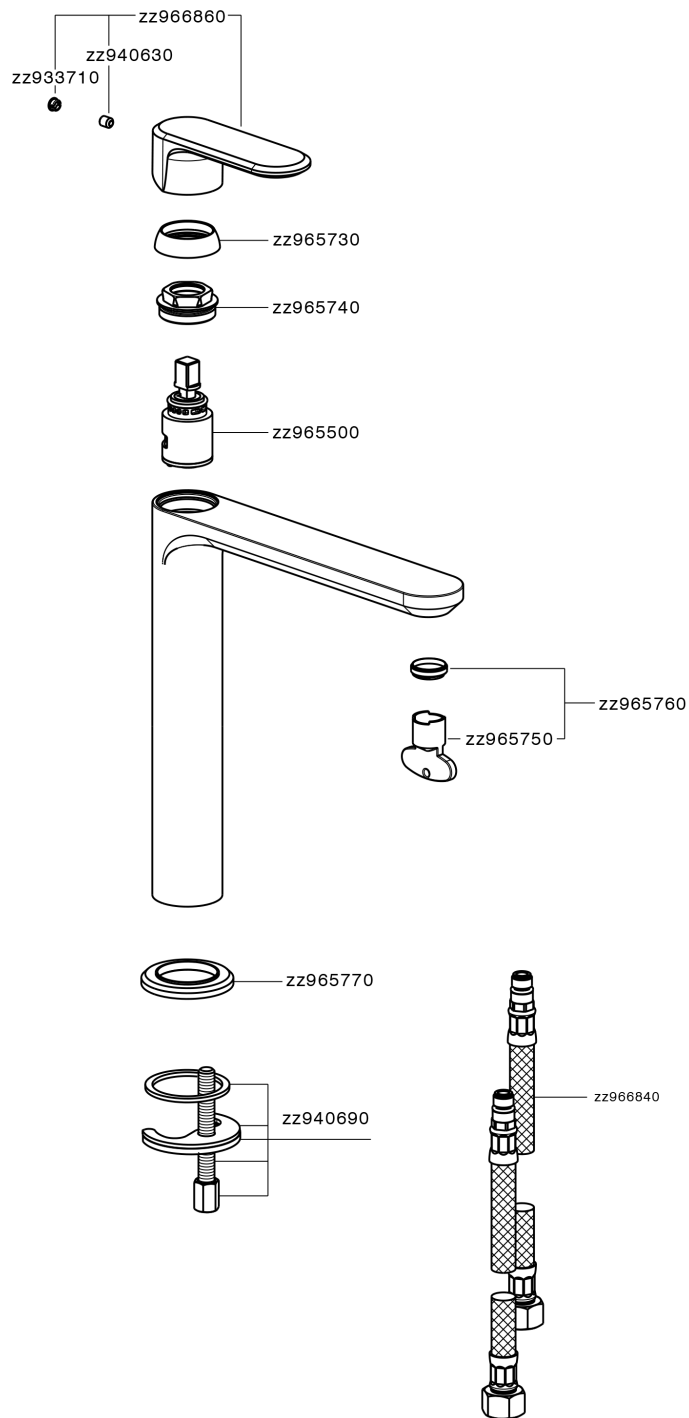

Miscelatore monocomando lavabo alto LEVITY_LY003554

MODELLO **LY003554**

Miscelatore monocomando lavabo alto, senza scarico automatico, flex inox G.3/8"

FINITURE DISPONIBILI

-  **21** 21 Cromo
-  **2B** 2B Nichel Lucido
-  **2F** 2F Nichel Spazzolato
-  **40** 40 Nero Opaco
-  **4Q** 4Q Bianco Opaco

CARATTERISTICHE

Ricambio Cartuccia **ZZ96550000**

Cartuccia Monocomando 25 mm

Miscelatore monocomando lavabo alto LEVITY_LY003554

LY003554

<https://www.huberitalia.com/miscelatore-monocomando-lavabo-alto-levity-ly003554>