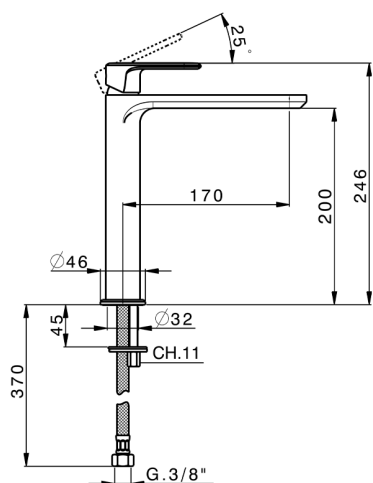

Miscelatore monocomando lavabo alto LEVITY_LY003554

MODELLO **LY003554**

Miscelatore monocomando lavabo alto, senza scarico automatico, flex inox G.3/8"

FINITURE DISPONIBILI

-  **21** 21 Cromo
-  **2B** 2B Nichel Lucido
-  **2F** 2F Nichel Spazzolato
-  **40** 40 Nero Opaco
-  **4Q** 4Q Bianco Opaco

CARATTERISTICHE

Ricambio Cartuccia **ZZ96550000**

Cartuccia Monocomando 25 mm

Miscelatore monocomando lavabo alto LEVITY_LY003554

LY003554

<https://www.huberitalia.com/miscelatore-monocomando-lavabo-alto-levity-ly003554>