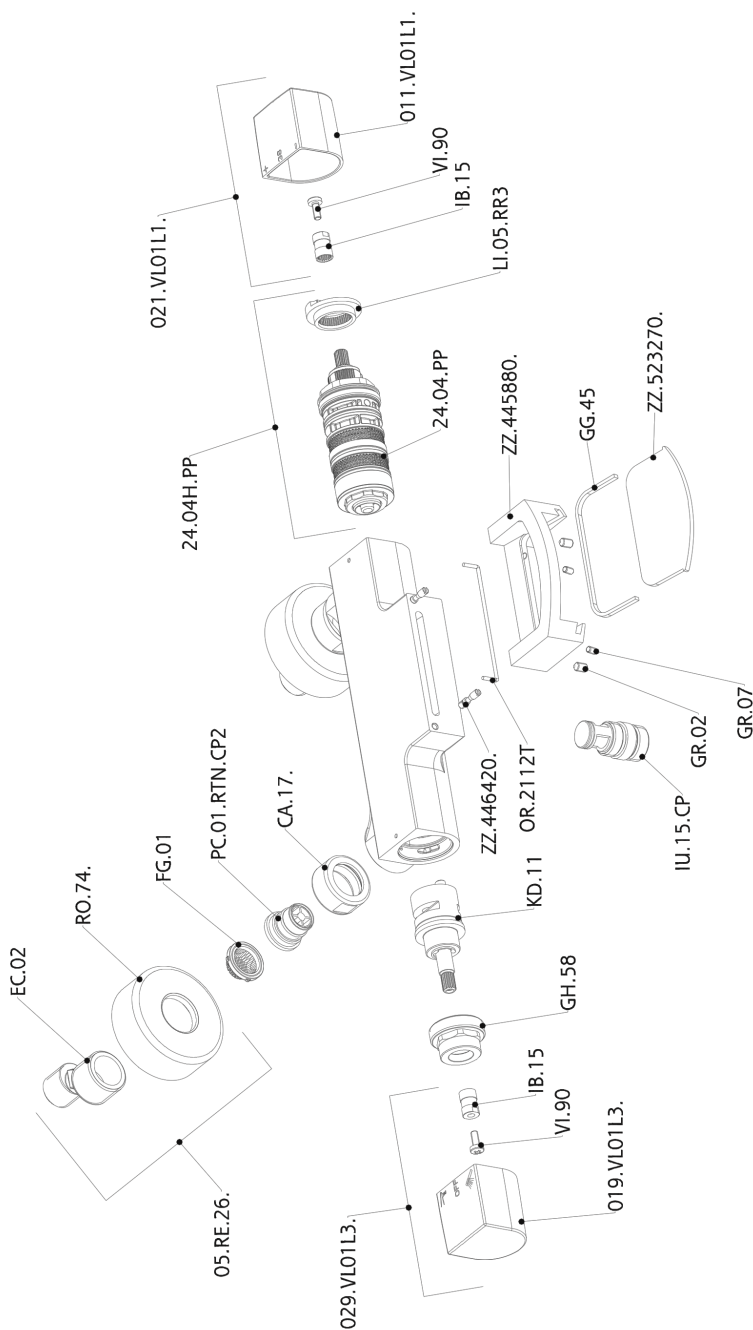

## Miscelatore termostatico vasca DADO\_DCT23010

MODELLO **DCT23010**

Miscelatore termostatico vasca, senza completo doccia, attacco per flessibile 1/2" M, inserto bocca disponibile in finitura cromo o fumé

### CARATTERISTICHE

Ricambio Cartuccia **24.04A.PP**

**Cartuccia Termostatica Plus P 8X20**

### DeviaStop

La tecnologia Devia Stop di Huber consente con un semplice movimento rotativo di gestire la portata dell'acqua e di scegliere la modalità d'erogazione (soffione, doccia a mano).

## Miscelatore termostatico vasca DADO\_DCT23010

DCT23010

<https://www.huberitalia.com/miscelatore-termostatico-vasca-dado-dct23010>

2025-03-12