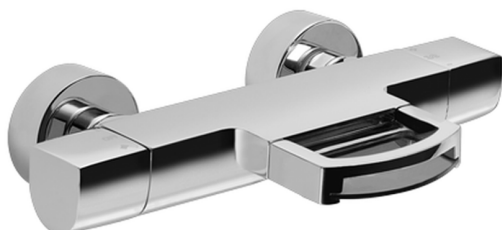

## Miscelatore termostatico vasca DADO\_DCT23010

MODELLO **DCT23010**

Miscelatore termostatico vasca, senza completo doccia, attacco per flessibile 1/2" M, inserto bocca disponibile in finitura cromo o fumé

### FINITURE DISPONIBILI

-  **21** 21 Cromo
-  **2F** 2F Nichel Spazzolato
-  **6U** 6U Cromo/Fumé

### DeviaStop

La tecnologia Devia Stop di Huber consente con un semplice movimento rotativo di gestire la portata dell'acqua e di scegliere la modalità d'erogazione (soffione, doccia a mano).