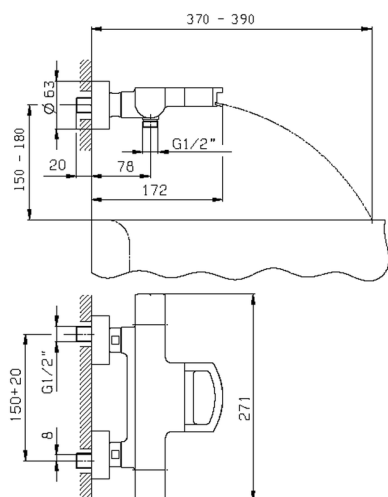

## Miscelatore termostatico vasca DADO\_DCT23010

MODELLO **DCT23010**

Miscelatore termostatico vasca, senza completo doccia, attacco per flessibile 1/2" M, inserto bocca disponibile in finitura cromo o fumé

### CARATTERISTICHE

Ricambio Cartuccia **24.04A.PP**

**Cartuccia Termostatica Plus P 8X20**