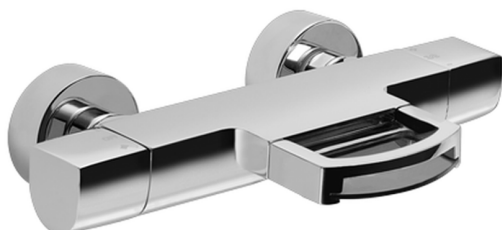

Miscelatore termostatico vasca DADO_DCT23010

MODELLO **DCT23010**

Miscelatore termostatico vasca, senza completo doccia, attacco per flessibile 1/2" M, inserto bocca disponibile in finitura cromo o fumé

FINITURE DISPONIBILI

-  **21** 21 Cromo
-  **2F** 2F Nichel Spazzolato
-  **6U** 6U Cromo/Fumé

CARATTERISTICHE

Ricambio Cartuccia **24.04A.PP**

Cartuccia Termostatica Plus P 8X20

DeviaStop

La tecnologia Devia Stop di Huber consente con un semplice movimento rotativo di gestire la portata dell'acqua e di scegliere la modalità d'erogazione (soffione, doccia a mano).

Miscelatore termostatico vasca DADO_DCT23010

DCT23010

<https://www.huberitalia.com/miscelatore-termostatico-vasca-dado-dct23010>

2025-03-12