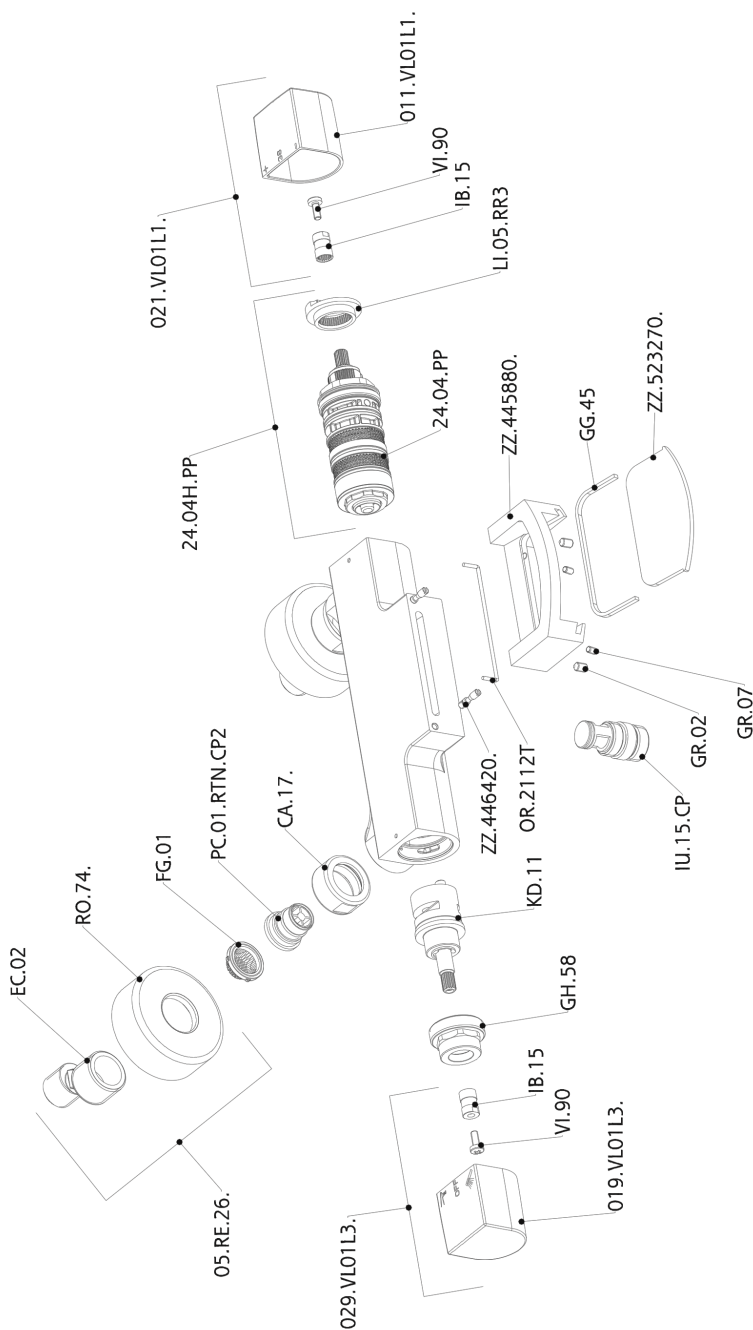

Miscelatore termostatico vasca DADO_DCT23010

MODELLO **DCT23010**

Miscelatore termostatico vasca, senza completo doccia, attacco per flessibile 1/2" M, inserto bocca disponibile in finitura cromo o fumé

FINITURE DISPONIBILI

-  **21** 21 Cromo
-  **2F** 2F Nichel Spazzolato
-  **6U** 6U Cromo/Fumé

CARATTERISTICHE

Ricambio Cartuccia **24.04A.PP**

Cartuccia Termostatica Plus P 8X20

DeviaStop

La tecnologia Devia Stop di Huber consente con un semplice movimento rotativo di gestire la portata dell'acqua e di scegliere la modalità d'erogazione (soffione, doccia a mano).

Miscelatore termostatico vasca DADO_DCT23010

DCT23010

<https://www.huberitalia.com/miscelatore-termostatico-vasca-dado-dct23010>

2025-03-12