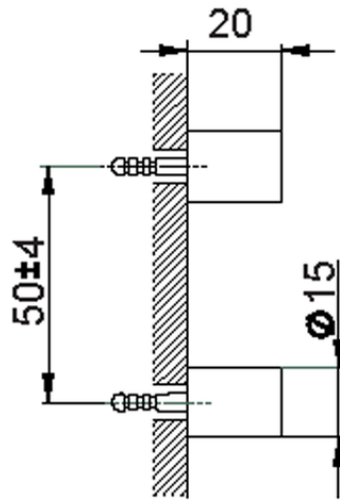

Set di fissaggio porta scopino a muro ACCESSORI BAGNO_SI090660

SI090660

<https://huberitalia.com/set-di-fissaggio-porta-scopino-a-muro-accessori-bagno-si090660>

2024-11-23