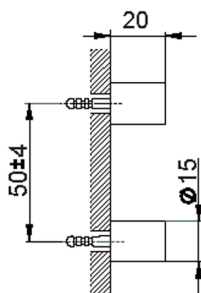

Set di fissaggio porta scopino a muro ACCESSORI BAGNO_SI090660

MODELLO **SI090660**

Set di fissaggio porta scopino a muro

FINITURE DISPONIBILI

21 21 Cromo

2B 2B Nichel Lucido

2F 2F Nichel Spazzolato

2P 2P Oro Rosa

2Q 2Q Black Titanium

40 40 Nero Opaco

4Q 4Q Bianco Opaco

CARATTERISTICHE

2024-11-21