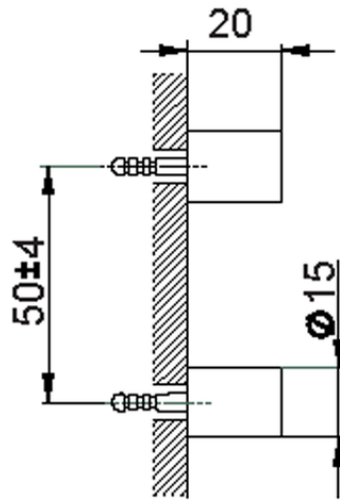

Set di fissaggio porta scopino a muro ACCESSORI BAGNO_SI090660

SI090660

<https://huberitalia.com/set-di-fissaggio-porta-scopino-a-muro-accessori-bagno-si090660>

2024-11-21