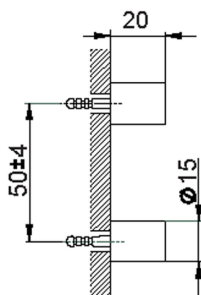

Set di fissaggio porta scopino a muro ACCESSORI BAGNO_SI090660

MODELLO **SI090660**

Set di fissaggio porta scopino a muro

FINITURE DISPONIBILI

-  **21** 21 Cromo
-  **2B** 2B Nichel Lucido
-  **2F** 2F Nichel Spazzolato
-  **2P** 2P Oro Rosa
-  **2Q** 2Q Black Titanium
-  **40** 40 Nero Opaco
-  **4Q** 4Q Bianco Opaco