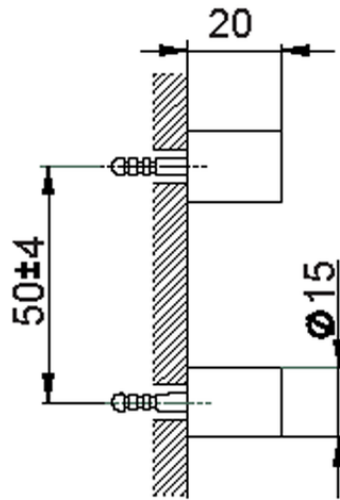

## Set di fissaggio porta scopino a muro ACCESSORI BAGNO\_SI090660

SI090660

<https://huberitalia.com/set-di-fissaggio-porta-scopino-a-muro-accessori-bagno-si090660>

2024-11-23