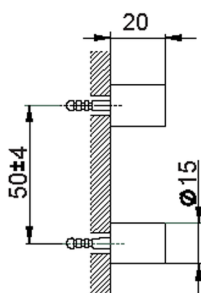

## Set di fissaggio porta scopino a muro ACCESSORI BAGNO\_SI090660

MODELLO **SI090660**

Set di fissaggio porta scopino a muro

FINITURE DISPONIBILI

**21** 21 Cromo

**2B** 2B Nichel Lucido

**2F** 2F Nichel Spazzolato

**2P** 2P Oro Rosa

**2Q** 2Q Black Titanium

**40** 40 Nero Opaco

**4Q** 4Q Bianco Opaco

CARATTERISTICHE

2024-11-23