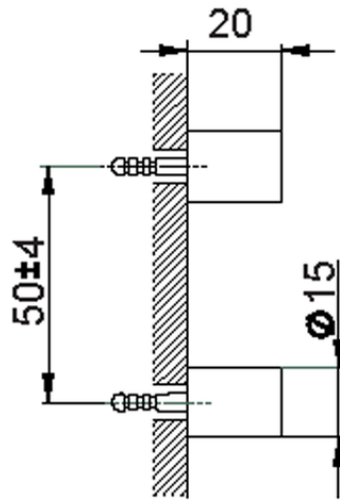

Set di fissaggio porta scopino a muro ACCESSORI BAGNO_SI090660

SI090660

<https://huberitalia.com/set-di-fissaggio-porta-scopino-a-muro-accessori-bagno-si090660>

2024-11-27