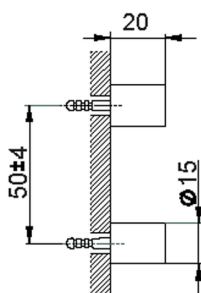

Set di fissaggio porta scopino a muro ACCESSORI BAGNO_SI090660

MODELLO **SI090660**

Set di fissaggio porta scopino a muro

FINITURE DISPONIBILI

21 21 Cromo

2B 2B Nichel Lucido

2F 2F Nichel Spazzolato

2P 2P Oro Rosa

2Q 2Q Black Titanium

40 40 Nero Opaco

4Q 4Q Bianco Opaco

CARATTERISTICHE

2024-11-23