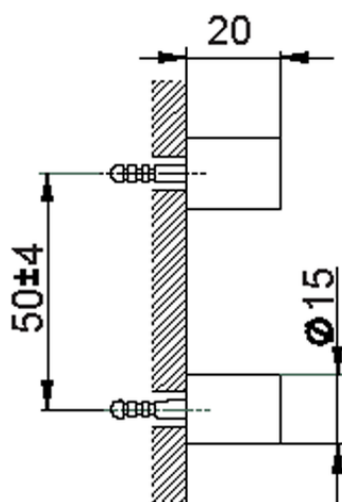

Set di fissaggio porta scopino a muro ACCESSORI BAGNO_SI090660

SI090660

<https://huberitalia.com/set-di-fissaggio-porta-scopino-a-muro-accessori-bagno-si090660>

2024-11-23