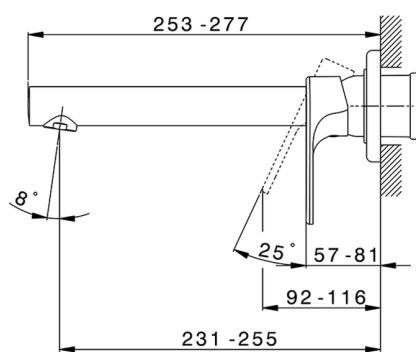

Parte esterna monocomando lavabo a parete H3_AH005512

MODELLO **AH005512**

Parte esterna monocomando lavabo a parete, senza parte incasso, bocca L.250 mm, per art. Easy-Box ZB002450 e art. ZB025510

FINITURE DISPONIBILI

-  **21** 21 Cromo
-  **2F** 2F Nichel Spazzolato
-  **40** 40 Nero Opaco

CARATTERISTICHE

Installazione **Incasso**
 Parti Incasso necessarie **ZB002450**

Parte esterna monocomando lavabo a parete H3_AH005512

AH005512

<https://www.huberitalia.com/parte-esterna-monocomando-lavabo-a-parete-h3-ah005512>

Parte incasso monocomando lavabo a parete Easy-Box INCASSO_ZB002450

MODELLO **ZB002450**

Parte incasso monocomando lavabo a parete Easy-Box, con scatola di protezione, senza parte esterna

FINITURE DISPONIBILI

CARATTERISTICHE

Incasso **1**
 Ricambio Cartuccia **ZZ95409000**
Cartuccia Monocomando 35 mm

Piastra/Plate/Plaque/Platte/Placa

2-3mm: XX 56-76

10mm: XX 48-68

EcoStop

Con il Dispositivo EcoStop l'apertura dell'acqua avviene con un punto duro al 50% circa della portata. Un fermo a metà apertura, da vincere con una leggera forza solo e soltanto quando ci sia una reale necessità di richiesta d'acqua alla massima portata. Ciò permette di consumare fino al 50% in meno di acqua.