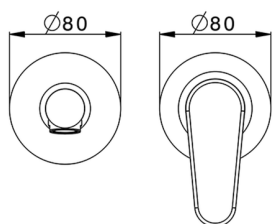

Parte esterna monocomando lavabo a parete H3_AH005512

MODELLO **AH005512**

Parte esterna monocomando lavabo a parete, senza parte incasso, bocca L.250 mm, per art. Easy-Box ZB002450 e art. ZB025510

FINITURE DISPONIBILI

-  **21** 21 Cromo
-  **2F** 2F Nichel Spazzolato
-  **40** 40 Nero Opaco

CARATTERISTICHE

Installazione **Incasso**
 Parti Incasso necessarie **ZB002450**

Parte esterna monocomando lavabo a parete H3_AH005512

AH005512

<https://www.huberitalia.com/parte-esterna-monocomando-lavabo-a-parete-h3-ah005512>

Parte incasso monocomando lavabo a parete Easy-Box INCASSO_ZB002450

MODELLO **ZB002450**

Parte incasso monocomando lavabo a parete Easy-Box, con scatola di protezione, senza parte esterna

FINITURE DISPONIBILI

CARATTERISTICHE

Incasso **1**
 Ricambio Cartuccia **ZZ95409000**
Cartuccia Monocomando 35 mm

Piastra/Plate/Plaque/Platte/Placa

2-3mm: XX 56-76

10mm: XX 48-68

EcoStop

Con il Dispositivo EcoStop l'apertura dell'acqua avviene con un punto duro al 50% circa della portata. Un fermo a metà apertura, da vincere con una leggera forza solo e soltanto quando ci sia una reale necessità di richiesta d'acqua alla massima portata. Ciò permette di consumare fino al 50% in meno di acqua.