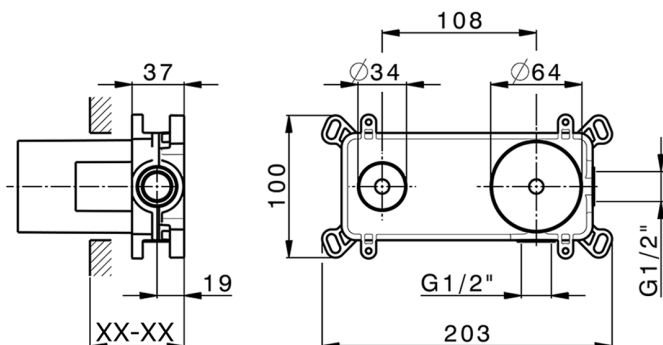

Parte esterna monocomando lavabo a parete H3_AH005512

MODELLO **AH005512**

Parte esterna monocomando lavabo a parete, senza parte incasso, bocca L.250 mm, per art. Easy-Box ZB002450 e art. ZB025510

FINITURE DISPONIBILI

AH005512

<https://www.huberitalia.com/parte-esterna-monocomando-lavabo-a-parete-h3-ah005512>

Parte incasso monocomando lavabo a parete Easy-Box INCASSO_ZB002450

MODELLO **ZB002450**

Parte incasso monocomando lavabo a parete Easy-Box, con scatola di protezione, senza parte esterna

FINITURE DISPONIBILI

CARATTERISTICHE

Incasso **1**
 Ricambio Cartuccia **ZZ95409000**
Cartuccia Monocomando 35 mm

Piastra/Plate/Plaque/Platte/Placa

2-3mm: XX 56-76

10mm: XX 48-68

EcoStop

Con il Dispositivo EcoStop l'apertura dell'acqua avviene con un punto duro al 50% circa della portata. Un fermo a metà apertura, da vincere con una leggera forza solo e soltanto quando ci sia una reale necessità di richiesta d'acqua alla massima portata. Ciò permette di consumare fino al 50% in meno di acqua.