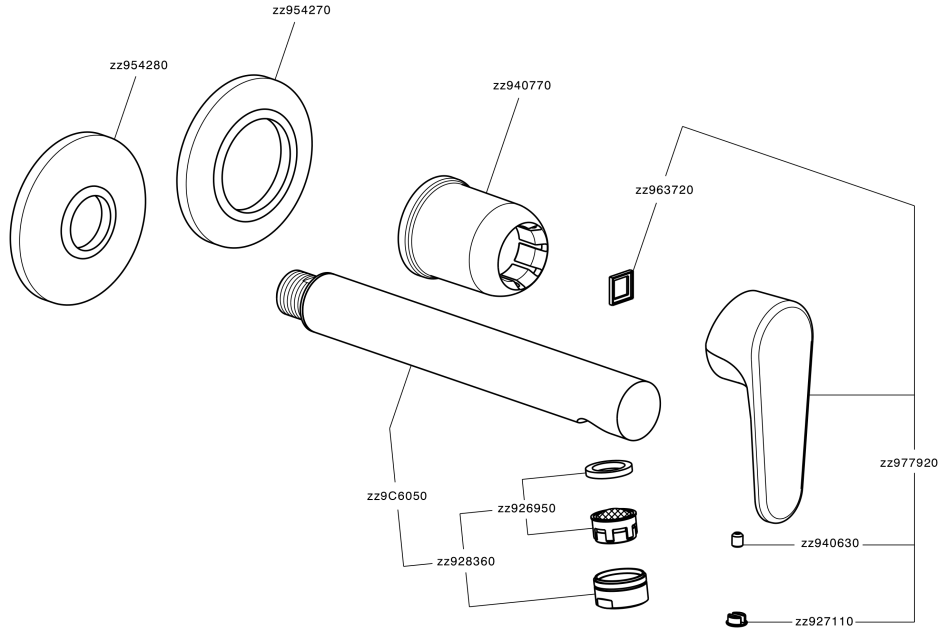

Parte esterna monocomando lavabo a parete H3_AH005512

MODELLO **AH005512**

Parte esterna monocomando lavabo a parete, senza parte incasso, bocca L.250 mm, per art. Easy-Box ZB002450 e art. ZB025510

FINITURE DISPONIBILI

-  **21** 21 Cromo
-  **2F** 2F Nichel Spazzolato
-  **40** 40 Nero Opaco

CARATTERISTICHE

Installazione **Incasso**
 Parti Incasso necessarie **ZB002450**

Parte esterna monocomando lavabo a parete H3_AH005512

AH005512

<https://www.huberitalia.com/parte-esterna-monocomando-lavabo-a-parete-h3-ah005512>

Parte incasso monocomando lavabo a parete Easy-Box INCASSO_ZB002450

MODELLO **ZB002450**

Parte incasso monocomando lavabo a parete Easy-Box, con scatola di protezione, senza parte esterna

FINITURE DISPONIBILI

CARATTERISTICHE

Incasso **1**
 Ricambio Cartuccia **ZZ95409000**
Cartuccia Monocomando 35 mm

Piastra/Plate/Plaque/Platte/Placa

2-3mm: XX 56-76

10mm: XX 48-68

EcoStop

Con il Dispositivo EcoStop l'apertura dell'acqua avviene con un punto duro al 50% circa della portata. Un fermo a metà apertura, da vincere con una leggera forza solo e soltanto quando ci sia una reale necessità di richiesta d'acqua alla massima portata. Ciò permette di consumare fino al 50% in meno di acqua.