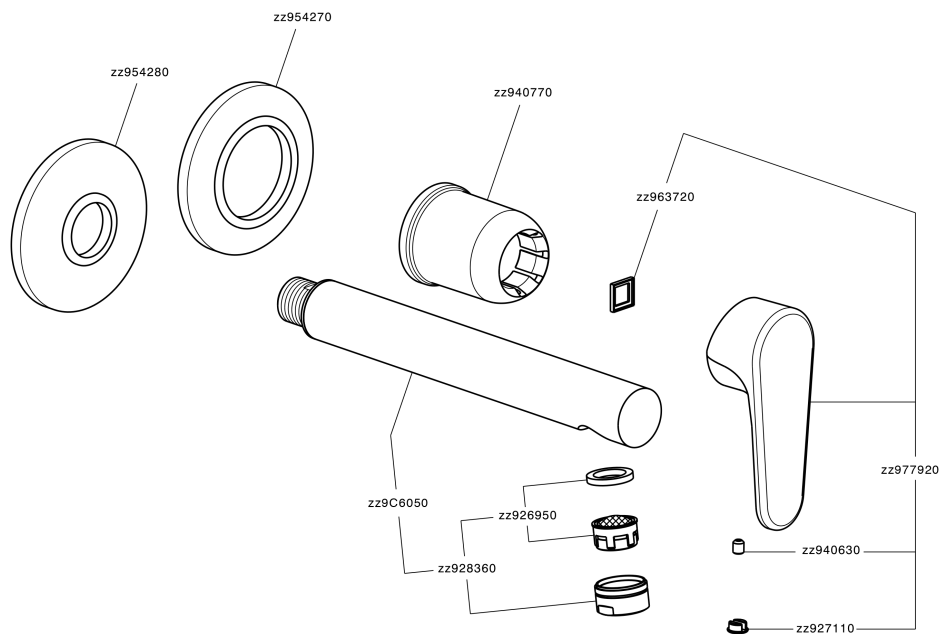

Parte esterna monocomando lavabo a parete H3_AH005512

AH005512

<https://www.huberitalia.com/parte-esterna-monocomando-lavabo-a-parete-h3-ah005512>

Parte incasso monocomando lavabo a parete Easy-Box INCASSO_ZB002450

ZB002450 <https://www.huberitalia.com/parte-incasso-monocomando-lavabo-a-parete-easy-box-incasso-zb002450>

2025-01-09