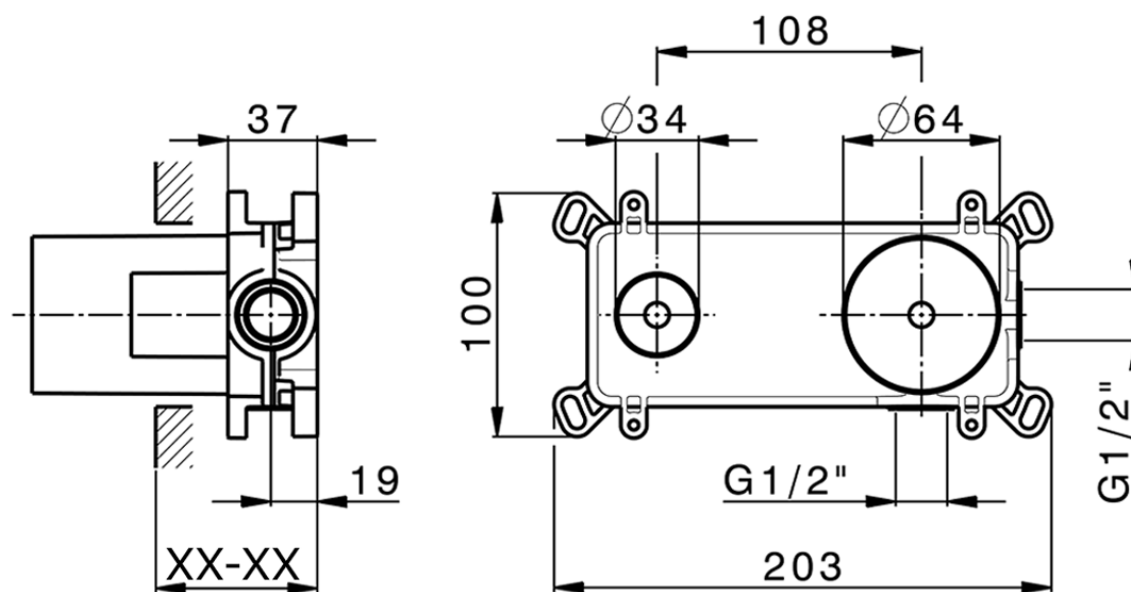

Parte esterna monocomando lavabo a parete H3_AH005512

AH005512

<https://www.huberitalia.com/parte-esterna-monocomando-lavabo-a-parete-h3-ah005512>

Piastra/Plate/Plaque/Platte/Placa

2-3mm: XX 56-76

10mm: XX 48-68