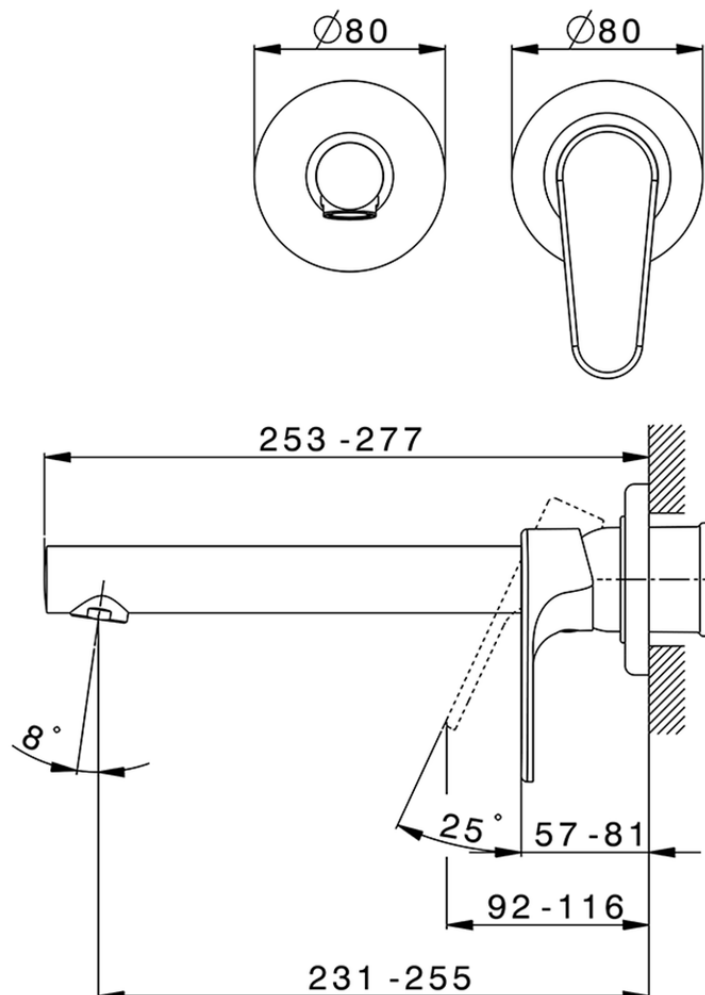

Parte esterna monocomando lavabo a parete H3_AH005512

AH005512

<https://www.huberitalia.com/parte-esterna-monocomando-lavabo-a-parete-h3-ah005512>

Piastra/Plate/Plaque/Platte/Placa

2-3mm: XX 56-76

10mm: XX 48-68