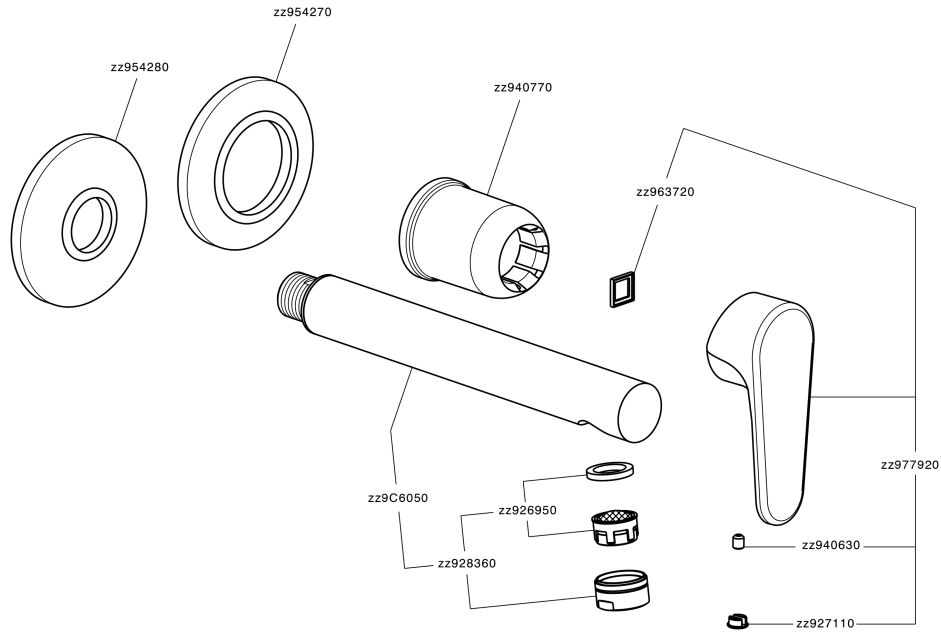

Parte esterna monocomando lavabo a parete H3_AH005512

MODELLO **AH005512**

Parte esterna monocomando lavabo a parete, senza parte incasso, bocca L.250 mm, per art. Easy-Box ZB002450 e art. ZB025510

FINITURE DISPONIBILI

-  **21** 21 Cromo
-  **2F** 2F Nichel Spazzolato
-  **40** 40 Nero Opaco

CARATTERISTICHE

Installazione **Incasso**
 Parti Incasso necessarie **ZB002450**

Parte esterna monocomando lavabo a parete H3_AH005512

AH005512

<https://huberitalia.com/parte-esterna-monocomando-lavabo-a-parete-h3-ah005512>

Parte incasso monocomando lavabo a parete Easy-Box INCASSO_ZB002450

MODELLO **ZB002450**

Parte incasso monocomando lavabo a parete Easy-Box, con scatola di protezione, senza parte esterna

FINITURE DISPONIBILI

CARATTERISTICHE

Incasso **1**
 Ricambio Cartuccia **ZZ95409000**
Cartuccia Monocomando 35 mm

Piastra/Plate/Plaque/Platte/Placa

2-3mm: XX 56-76

10mm: XX 48-68

EcoStop

Con il Dispositivo EcoStop l'apertura dell'acqua avviene con un punto duro al 50% circa della portata. Un fermo a metà apertura, da vincere con una leggera forza solo e soltanto quando ci sia una reale necessità di richiesta d'acqua alla massima portata. Ciò permette di consumare fino al 50% in meno di acqua.