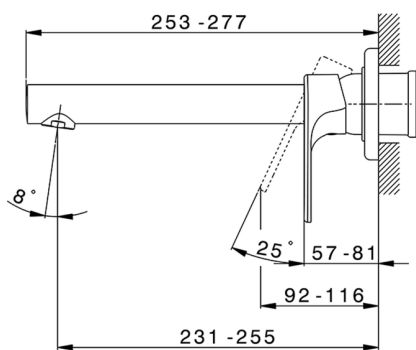

Parte esterna monocomando lavabo a parete H3_AH005512

MODELLO **AH005512**

Parte esterna monocomando lavabo a parete, senza parte incasso, bocca L.250 mm, per art. Easy-Box ZB002450 e art. ZB025510

FINITURE DISPONIBILI

-  **21** 21 Cromo
-  **2F** 2F Nichel Spazzolato
-  **40** 40 Nero Opaco

CARATTERISTICHE

Installazione **Incasso**
 Parti Incasso necessarie **ZB002450**

Parte esterna monocomando lavabo a parete H3_AH005512

AH005512

<https://huberitalia.com/parte-esterna-monocomando-lavabo-a-parete-h3-ah005512>

Parte incasso monocomando lavabo a parete Easy-Box INCASSO_ZB002450

MODELLO **ZB002450**

Parte incasso monocomando lavabo a parete Easy-Box, con scatola di protezione, senza parte esterna

FINITURE DISPONIBILI

CARATTERISTICHE

Incasso **1**
 Ricambio Cartuccia **ZZ95409000**
Cartuccia Monocomando 35 mm

Piastra/Plate/Plaque/Platte/Placa

2-3mm: XX 56-76

10mm: XX 48-68

EcoStop

Con il Dispositivo EcoStop l'apertura dell'acqua avviene con un punto duro al 50% circa della portata. Un fermo a metà apertura, da vincere con una leggera forza solo e soltanto quando ci sia una reale necessità di richiesta d'acqua alla massima portata. Ciò permette di consumare fino al 50% in meno di acqua.