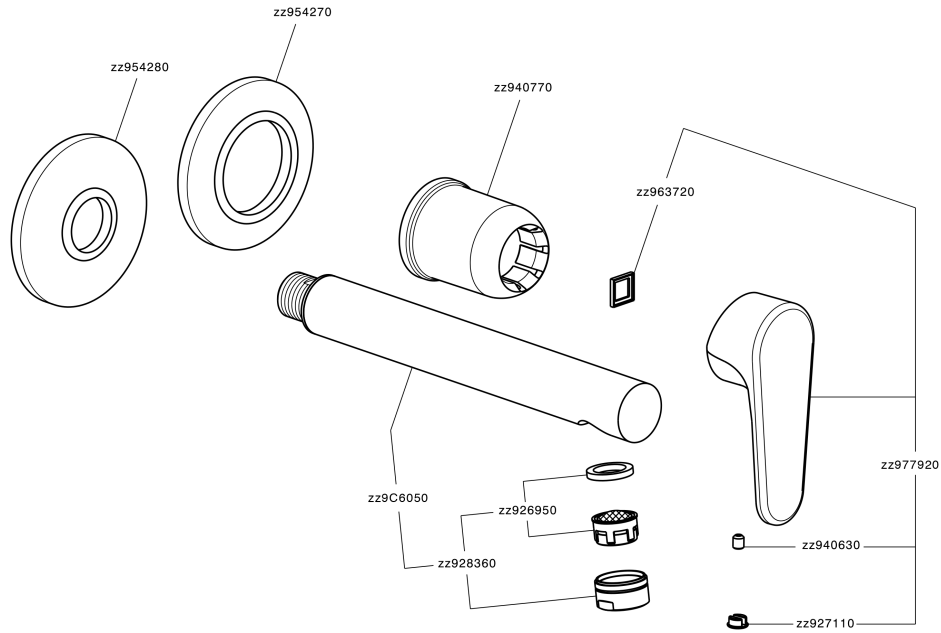

Parte esterna monocomando lavabo a parete H3_AH005512

AH005512

<https://www.huberitalia.com/parte-esterna-monocomando-lavabo-a-parete-h3-ah005512>