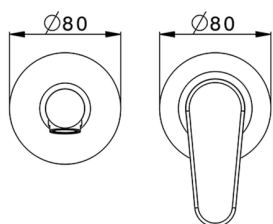

Parte esterna monocomando lavabo a parete H3_AH005512

MODELLO **AH005512**

Parte esterna monocomando lavabo a parete, senza parte incasso, bocca L.250 mm, per art. Easy-Box ZB002450 e art. ZB025510

FINITURE DISPONIBILI

-  **21** 21 Cromo
-  **2F** 2F Nichel Spazzolato
-  **40** 40 Nero Opaco

CARATTERISTICHE

Installazione **Incasso**
 Parti Incasso necessarie **ZB002450**

Parte esterna monocomando lavabo a parete H3_AH005512

AH005512

<https://huberitalia.com/parte-esterna-monocomando-lavabo-a-parete-h3-ah005512>

Parte incasso monocomando lavabo a parete Easy-Box INCASSO_ZB002450

MODELLO **ZB002450**

Parte incasso monocomando lavabo a parete Easy-Box, con scatola di protezione, senza parte esterna

FINITURE DISPONIBILI

CARATTERISTICHE

Incasso **1**
 Ricambio Cartuccia **ZZ95409000**
Cartuccia Monocomando 35 mm

Piastra/Plate/Plaque/Platte/Placa

2-3mm: XX 56-76

10mm: XX 48-68

EcoStop

Con il Dispositivo EcoStop l'apertura dell'acqua avviene con un punto duro al 50% circa della portata. Un fermo a metà apertura, da vincere con una leggera forza solo e soltanto quando ci sia una reale necessità di richiesta d'acqua alla massima portata. Ciò permette di consumare fino al 50% in meno di acqua.