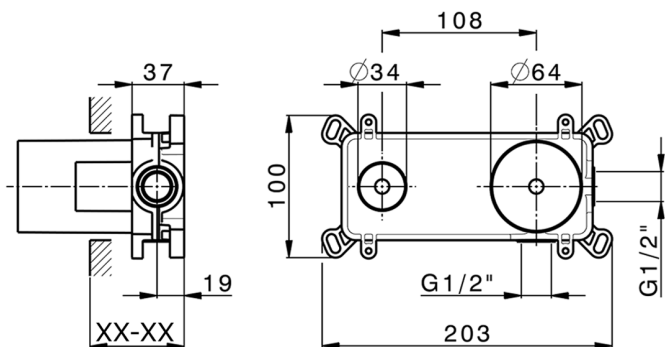

## Parte incasso monocomando lavabo a parete Easy-Box INCASSO\_ZB002450

MODELLO **ZB002450**

Parte incasso monocomando lavabo a parete Easy-Box, con scatola di protezione, senza parte esterna

FINITURE DISPONIBILI

CARATTERISTICHE

Incasso **1**  
 Ricambio Cartuccia **ZZ95409000**  
**Cartuccia Monocomando 35 mm**

Piastra/Plate/Plaque/Platte/Placa

2-3mm: XX 56-76

10mm: XX 48-68