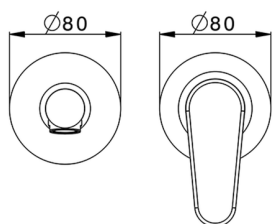

FINITURE DISPONIBILI

- **21** 21 Cromo
- **2F** 2F Nichel Spazzolato
- **40** 40 Nero Opaco