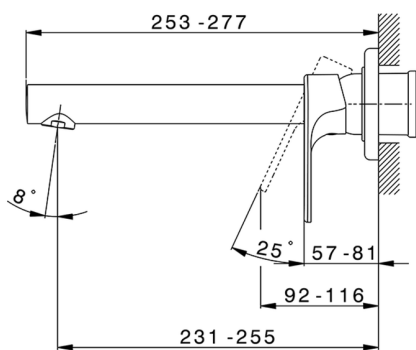

CARATTERISTICHE

Installazione **Incasso**
Parti Incasso necessarie **ZB002450**