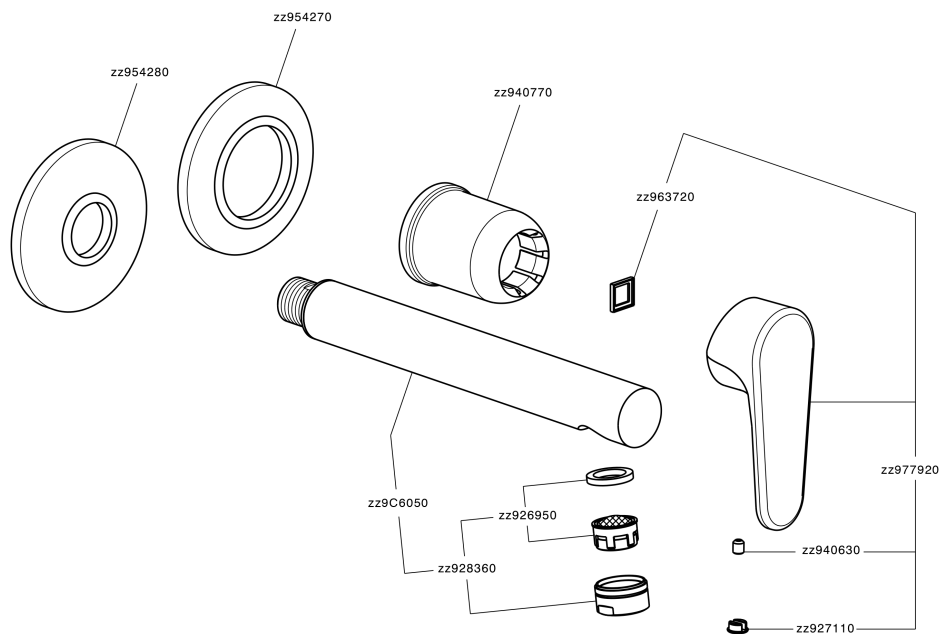

## Parte esterna monocomando lavabo a parete H3\_AH005512

AH005512

<https://huberitalia.com/parte-esterna-monocomando-lavabo-a-parete-h3-ah005512>

**Parte incasso monocomando lavabo a parete Easy-Box INCASSO\_ZB002450**

ZB002450

<https://huberitalia.com/parte-incasso-monocomando-lavabo-a-parete-easy-box-incasso-zb002450>

2024-12-04