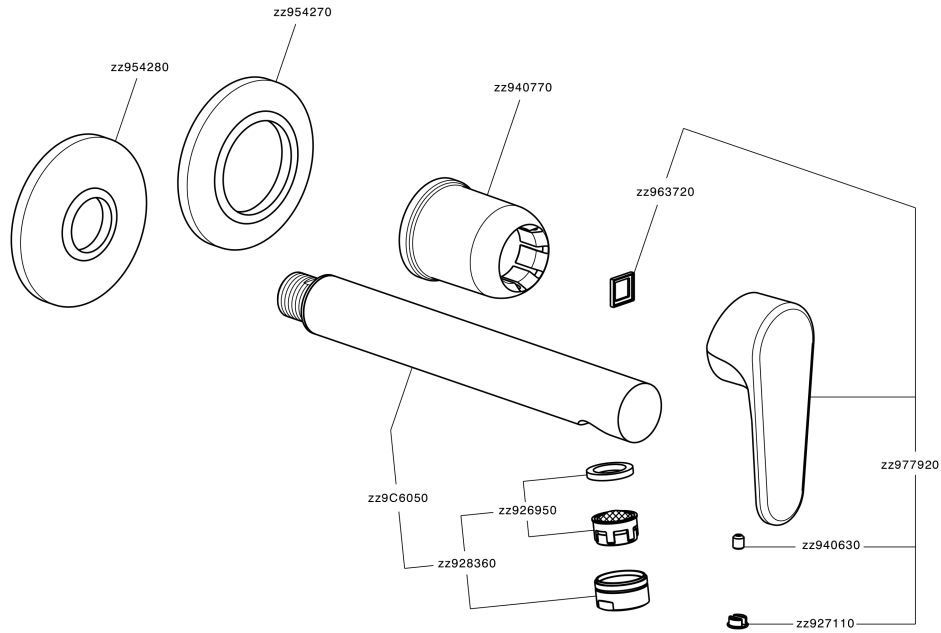

Parte esterna monocomando lavabo a parete H3_AH005512

AH005512

<https://www.huberitalia.com/parte-esterna-monocomando-lavabo-a-parete-h3-ah005512>

Parte incasso monocomando lavabo a parete Easy-Box INCASSO_ZB002450

ZB002450 <https://www.huberitalia.com/parte-incasso-monocomando-lavabo-a-parete-easy-box-incasso-zb002450>

2025-01-09