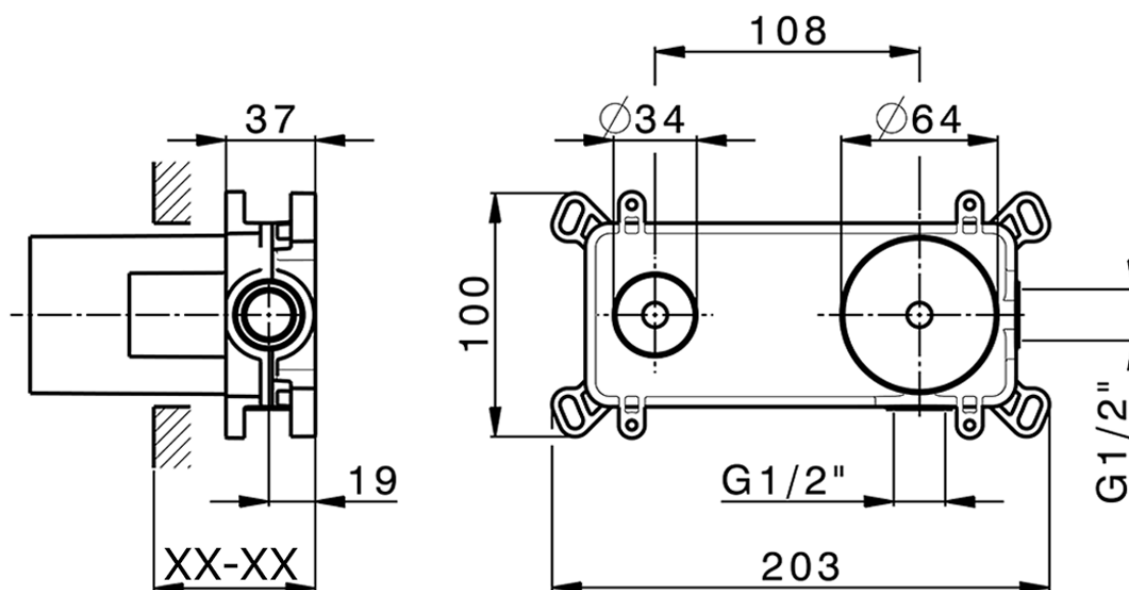

Parte esterna monocomando lavabo a parete H3_AH005512

AH005512

<https://www.huberitalia.com/parte-esterna-monocomando-lavabo-a-parete-h3-ah005512>

Piastra/Plate/Plaque/Platte/Placa

2-3mm: XX 56-76

10mm: XX 48-68