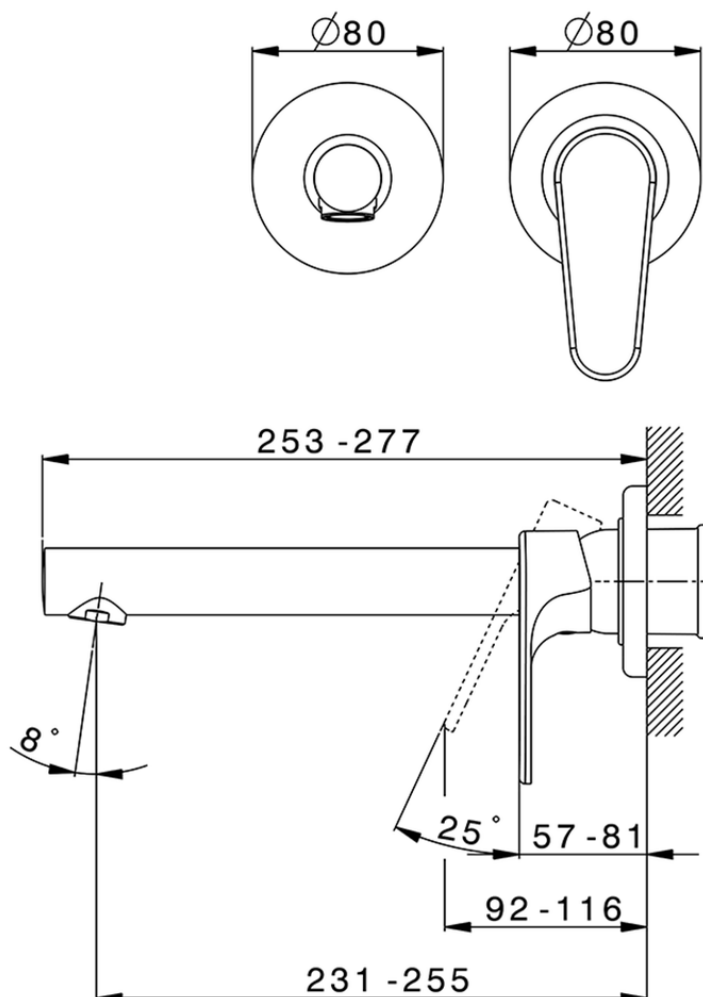

Parte esterna monocomando lavabo a parete H3\_AH005512

AH005512

<https://huberitalia.com/parte-esterna-monocomando-lavabo-a-parete-h3-ah005512>

Piastra/Plate/Plaque/Platte/Placa

2-3mm: XX 56-76

10mm: XX 48-68