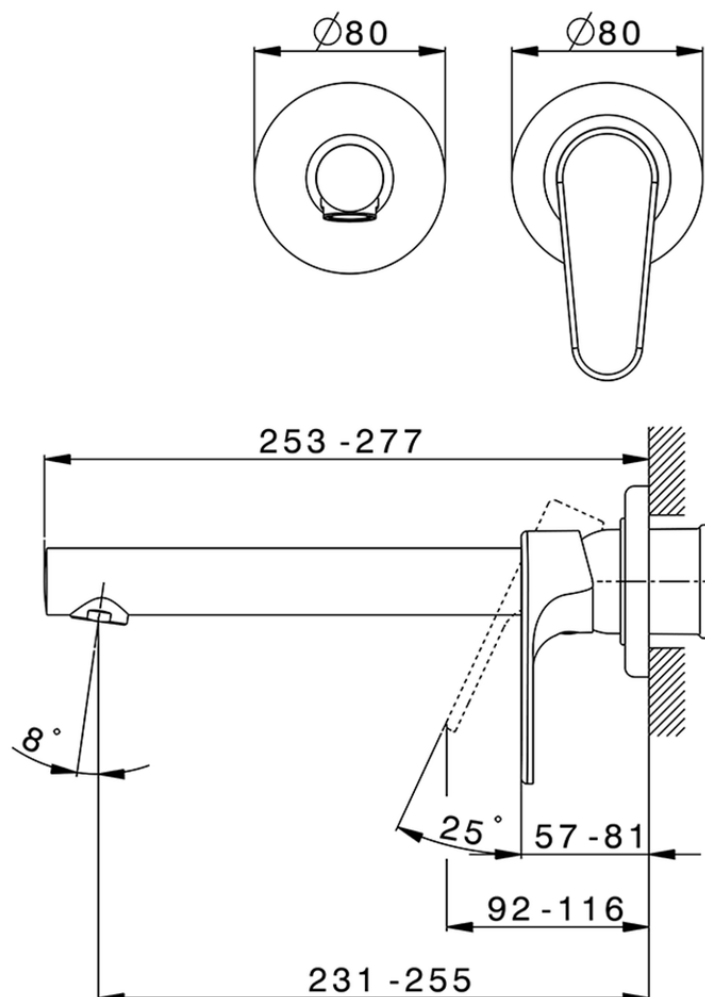

Parte esterna monocomando lavabo a parete H3_AH005512

AH005512

<https://www.huberitalia.com/parte-esterna-monocomando-lavabo-a-parete-h3-ah005512>

Piastra/Plate/Plaque/Platte/Placa

2-3mm: XX 56-76

10mm: XX 48-68