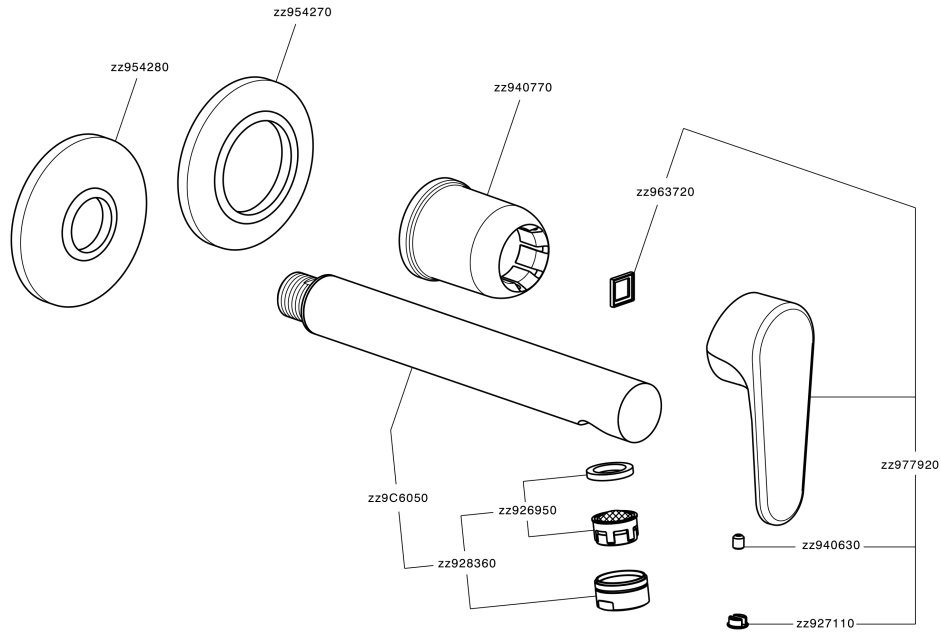

## Parte esterna monocomando lavabo a parete H3\_AH005512

AH005512

<https://www.huberitalia.com/parte-esterna-monocomando-lavabo-a-parete-h3-ah005512>

**Parte incasso monocomando lavabo a parete Easy-Box INCASSO\_ZB002450**

ZB002450 <https://www.huberitalia.com/parte-incasso-monocomando-lavabo-a-parete-easy-box-incasso-zb002450>

2025-01-09