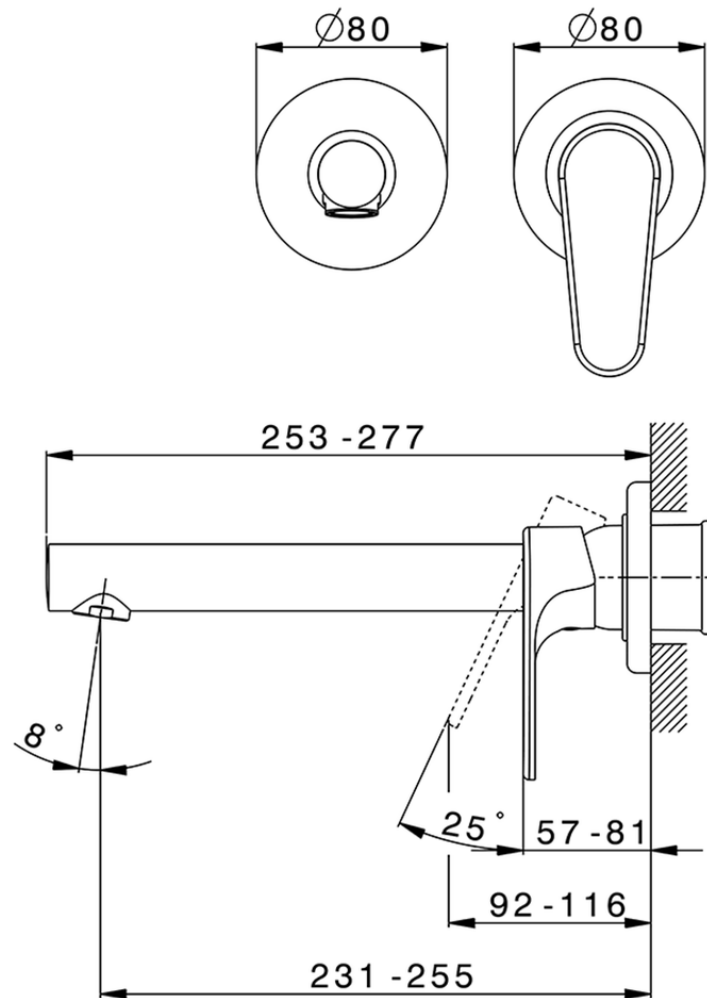

Parte esterna monocomando lavabo a parete H3_AH005512

AH005512

<https://www.huberitalia.com/parte-esterna-monocomando-lavabo-a-parete-h3-ah005512>

Piastra/Plate/Plaque/Platte/Placa

2-3mm: XX 56-76

10mm: XX 48-68